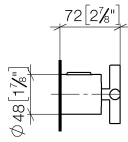

TARA Mengenreguliergriff - Dark Platinum gebürstet

TARA

11 431 892

11 431 892

mm [inches]

11 431 892

Ersatzteile für die
anderen
Oberflächenvarianten
finden Sie hier:
Chrom

Ersatzteilstückliste