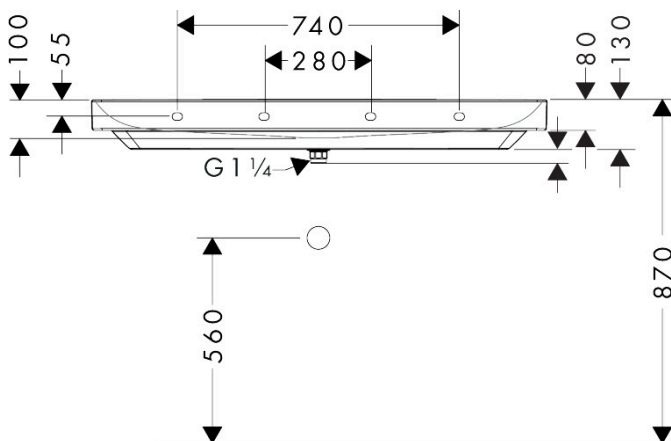

## Kenmerken

- bestaat uit: wastafel, afvoergarnituur, afdekking
- materiaal: keramiek
- buitenste afmetingen wastafel: 1200 x 480 x 80 mm (b x d x h)
- binnelhoogte wastafel: 100 mm
- SmartClean: vuilafstotende glazuurlaag
- glansgraad: glanzend
- inclusief keramische afdekking
- Made to fit NoiseReduction: op maat gemaakte geluiddempende mat bijgesloten
- zonder kraangat
- zonder overloop
- niet-sluitende afvoergarnituur
- montagewijze: wandmontage
- overloopklasse: C100

## Maat tekeningen

## Certificaat

Merk hansgrohe  
 Artikelnaam **Xelu Q** wastafel 1200/480 zonder kraangat en overloop, SmartClean  
 Art.nr. 61043450  
 Oppervlakte wit  
 Netto prijs 1.045,82 EUR

## Installatievoorbeelden

**i** Afmetingen kunnen variëren vanwege keramische toleranties die verband houden met het productieproces.

Merk hansgrohe  
Artikelnaam **Xelu Q** wastafel 1200/480 zonder kraangat en overloop, SmartClean  
Art.nr. 61043450  
Oppervlakte wit  
Netto prijs 1.045,82 EUR