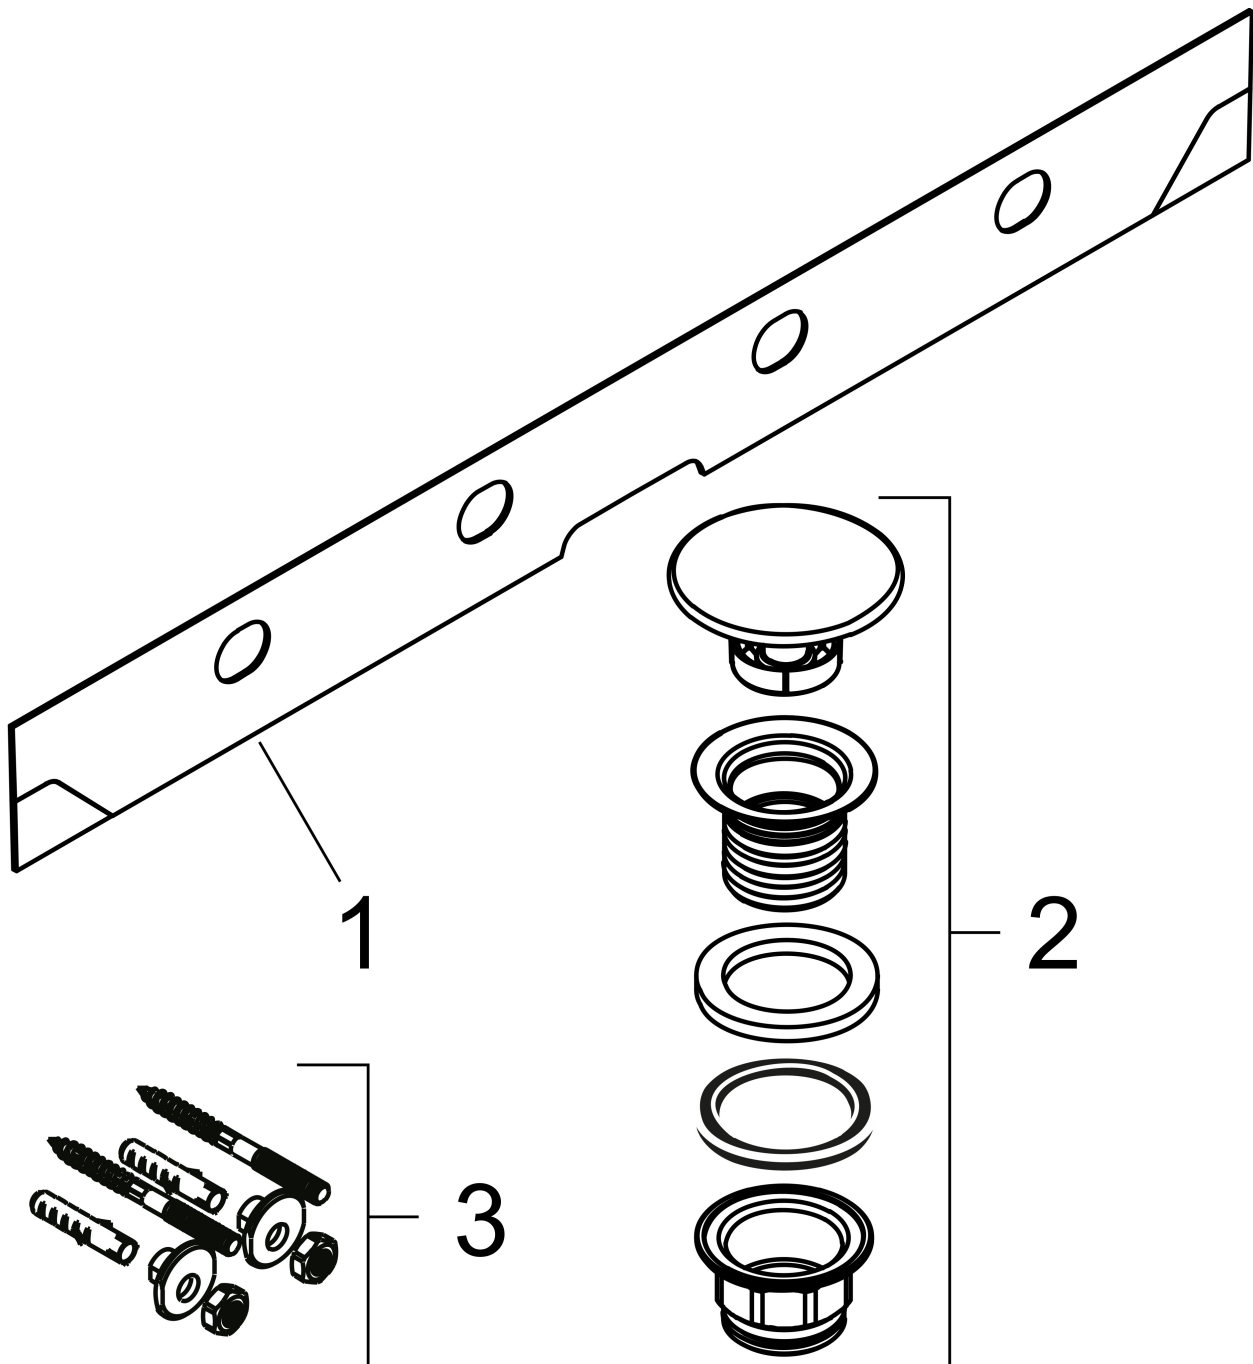

Merk hansgrohe
Artikelnaam **Xelu Q** wastafel 1200/480 zonder kraangat en overloop, SmartClean
Art.nr. 61043450
Oppervlakte wit
Netto prijs 1.045,82 EUR

Explosietekening voor bouwjaar: >06/23

Merk hansgrohe
Artikelnaam **Xelu Q** wastafel 1200/480 zonder kraangat en overloop, SmartClean
Art.nr. 61043450
Oppervlakte wit
Netto prijs 1.045,82 EUR

Onderdelen voor bouwjaar: >06/23

Pos	Beschrijving	Art.nr.	Prijs
1	geluidsisolerende mat	94789000	42,22
2	Stop	94781450	81,12
3	bevestigingsmateriaal	95678006