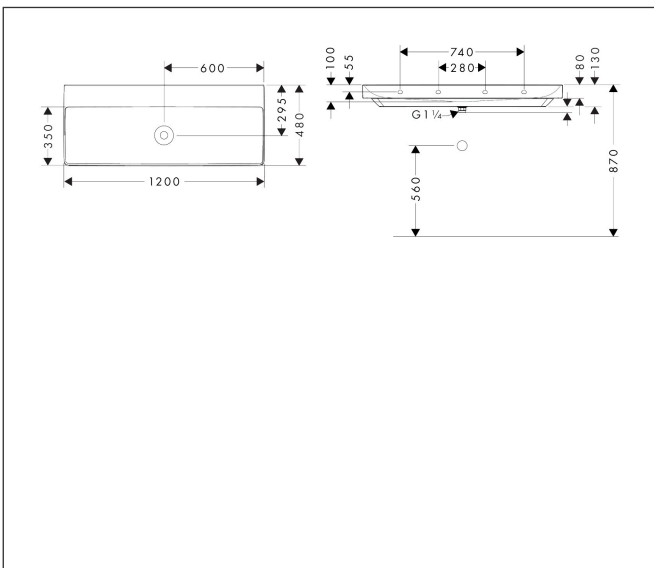

Merk hansgrohe  
 Artikelnaam **Xelu Q** wastafel 1200/480 zonder kraangat en overloop, SmartClean  
 Art.nr. 61043450  
 Oppervlakte wit  
 Netto prijs 1.045,82 EUR

## Kenmerken

- bestaat uit: wastafel, afvoergarnituur, afdekking
- materiaal: keramiek
- buitenste afmetingen wastafel: 1200 x 480 x 80 mm (b x d x h)
- binnelhoogte wastafel: 100 mm
- SmartClean: vuilafstotende glazuurlaag
- glansgraad: glanzend
- inclusief keramische afdekking
- Made to fit NoiseReduction: op maat gemaakte geluiddempende mat bijgesloten
- zonder kraangat
- zonder overloop
- niet-sluitende afvoergarnituur
- montagewijze: wandmontage
- overloopklasse: C100

## Maat tekeningen

## Installatievoorbeelden

**i** Afmetingen kunnen variëren vanwege keramische toleranties die verband houden met het productieproces.

Merk hansgrohe  
Artikelnaam **Xelu Q** wastafel 1200/480 zonder kraangat en overloop, SmartClean  
Art.nr. 61043450  
Oppervlakte wit  
Netto prijs 1.045,82 EUR