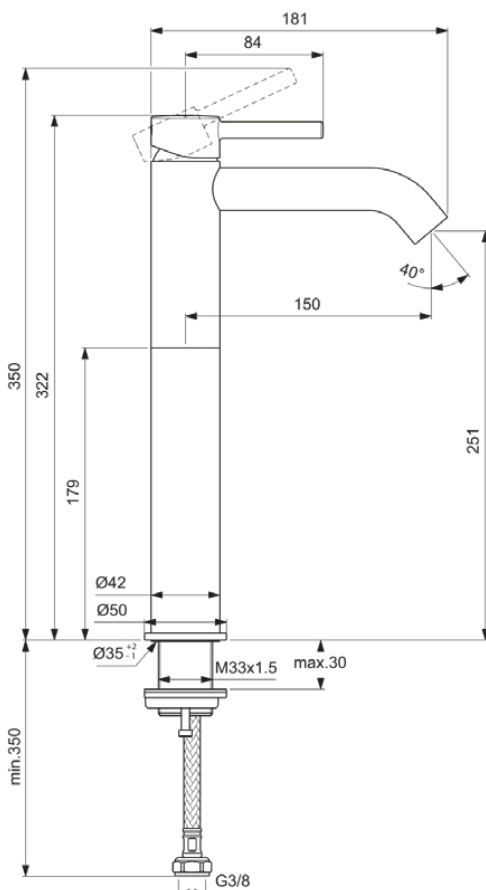

CERALINE

BC269AA

CERALINE | Wastafelmengkraan 50x189x321 mm, 150 mm sprong uitloop in chroom afwerking, 3.8 l/min (3 bar), zonder waste | Verborgen straalregelaar, EPD, SmartShine

Afbeelding & technische tekening

Algemene informatie

Productcategorie:	Wastafelmengkranen
Producttype:	Wastafelmengkraan
Merk:	Ideal Standard
Collectie:	CERALINE
Ontwerper:	Ideal Standard
Colour:	AA - Chroom
Afwerking van het oppervlak:	glanzend
Hoogte (mm):	321
Breedte (mm):	50
Lengte / sprong (mm):	189
Bevestigingswijze:	Schachtconstructie
Nettogewicht (kg):	1.50
EAN-code:	3800861065197

CERALINE

BC269AA

CERALINE | Wastafelmengkraan 50x189x321 mm, 150 mm sprong uitloop in chroom afwerking, 3.8 l/min (3 bar), zonder waste | Verborgen straalregelaar, EPD, SmartShine

Product specificaties

Lagedrukmodel:	Nee
Materiaal:	Metaal
Materiaalkwaliteit:	Messing
Maximale volumestroom bij 3 bar (l/min):	3.8
Maximale volumestroom bij 3 bar (l/min) voor alle uitgangen:	3.8
Max. debiet bij 3 bar (l) voor uitloop:	3.8
Maximale werkdruk (bar):	10
Minimale werkdruk (bar):	0.5
PVD technologie:	Nee
Vorm van de rozet(ten):	Rond
SmartShine:	Ja
Type uitloop:	Vast
Uitloop type:	Buis
Streamtype:	Belucht
Oppervlakte dekking:	verchroomd
Afwerking van het oppervlak:	glanzend
Draaibare uitloop:	Nee
Type straalregelaar:	Beluchter
Zichtbaarheid van de straalregelaar:	Verborgen
Anti-vandalisme straalregelaar:	Nee
Temperatuurbegrenzer:	Ja
Contactloze bediening:	Nee
Type greep:	Pin
Type temperatuurregeling:	Handmatig bediend
Waterbesparend:	Ja
Met afvoerplug:	Nee
Met rozet(ten):	Ja
Met volumestroombegrenzer:	Ja
Met grepen:	Ja
Met uitloop:	Ja
Met uittrekbare handdouche:	Nee
Met afvoerset:	Nee
M21.5x1	
EasyFix technologie:	Nee
Bevestigingswijze:	Schachtconstructie
Bevestigingswijze:	Kraangat