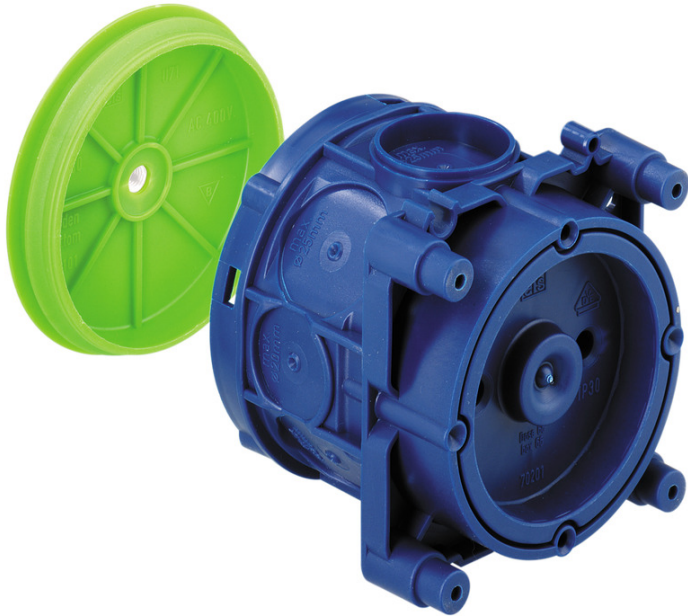

centraaldoos

### U 71 DVD-2

centraaldoos

Artikelnummer: 97106601

Afmetingen: 71 x 71 x 79 mm

centraaldoos, 4 schroefbussen met schroefafstand 60 mm, met M5 schroefdraadbus (draagvermogen 10kg) voor het inbouwen van een plafondhaak, combineerbaar in de afstand 71 mm, volledig geïsoleerde kabeldoorvoer, geschikt voor alle bekistingsoorten en achterzijde bekisting, met beschermingsgraad IP30, nominale isolatiespanning: 400V AC, halogeenvrij

**magneet- of spijkerbevestiging, membraan voor gaten, afdichtingsbereik M16 - M25, geschikt voor steunstangen**