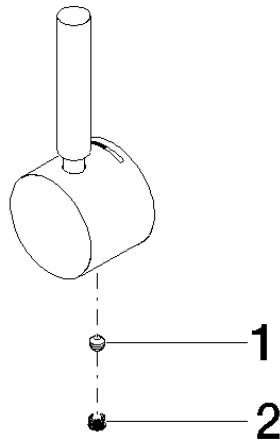

Griff für Waschtisch Wand Hebel Ø 30 x 30 x 100 mm - Platin gebürstet

90 20 66 024 00

Griff für Waschtisch Wand Hebel Ø 30 x 30 x 100 mm - Platin gebürstet

90 20 66 024 00

Griff für Waschtisch Wand Hebel Ø 30 x 30 x 100 mm - Platin gebürstet

90 20 66 024 00

Griff für Waschtisch Wand Hebel Ø 30 x 30 x 100 mm - Platin gebürstet

90 20 66 024 00

Griff für Waschtisch Wand Hebel Ø 30 x 30 x 100 mm - Platin gebürstet

90 20 66 024 00

Ersatzteilstückliste

Nr.	Artikelnummer	Benennung	Verbaumenge	Lieferzeit
	90 31 11 063 00 90	Befestigung Gewindestift mit Innensechskant mit Ringschneide M5 x 4 mm -	2	2