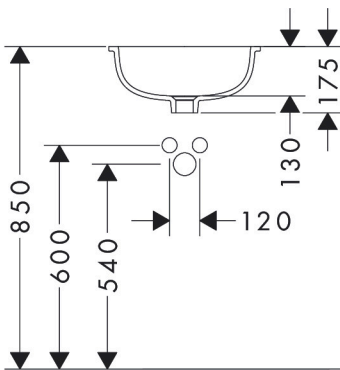

Merk	hansgrohe
Artikelnaam	Xuniva S onderbouw wastafel 350/350 zonder kraangat, met overloop, SmartClean
Art.nr.	61046450
Oppervlakte	wit
Netto prijs	187,93 EUR

Product foto

Kenmerken

- materiaal: keramiek
- buitenste afmetingen wastafel: 350 x 350 x 130 mm (b x d x h)
- binnenhoogte wastafel: 130 mm
- SmartClean: vuilafstotende glazuurlaag
- glansgraad: glanzend
- zonder kraangat
- met overloop
- zonder afvoergarnituur
- montagewijze: onderbouw
- met bevestigingsmateriaal
- overloopklasse: CL25

Maat tekeningen

Technologie

Certificaat

Merk	hansgrohe
Artikelnaam	Xuniva S onderbouw wastafel 350/350 zonder kraangat, met overloop, SmartClean
Art.nr.	61046450
Oppervlakte	wit
Netto prijs	187,93 EUR

Installatievoorbeelden

i Afmetingen kunnen variëren vanwege keramische toleranties die verband houden met het productieproces.