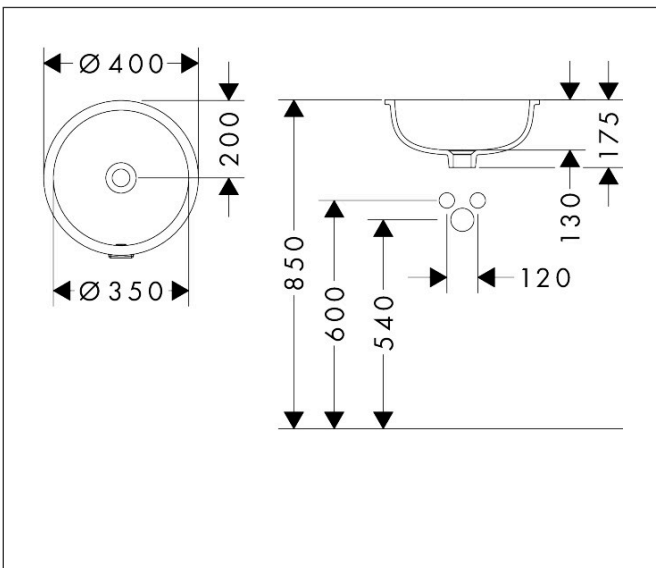

Merk	hansgrohe
Artikelnaam	Xuniva S onderbouw wastafel 350/350 zonder kraangat, met overloop, SmartClean
Art.nr.	61046450
Oppervlakte	wit
Netto prijs	187,93 EUR

Product foto

Kenmerken

- materiaal: keramiek
- buitenste afmetingen wastafel: 350 x 350 x 130 mm (b x d x h)
- binnenhoogte wastafel: 130 mm
- SmartClean: vuilafstotende glazuurlaag
- glansgraad: glanzend
- zonder kraangat
- met overloop
- zonder afvoergarnituur
- montagewijze: onderbouw
- met bevestigingsmateriaal
- overloopklasse: CL25

Maat tekeningen

Technologie

Certificaat

Merk	hansgrohe
Artikelnaam	Xuniva S onderbouw wastafel 350/350 zonder kraangat, met overloop, SmartClean
Art.nr.	61046450
Oppervlakte	wit
Netto prijs	187,93 EUR

Installatievoorbeelden

i Afmetingen kunnen variëren vanwege keramische toleranties die verband houden met het productieproces.