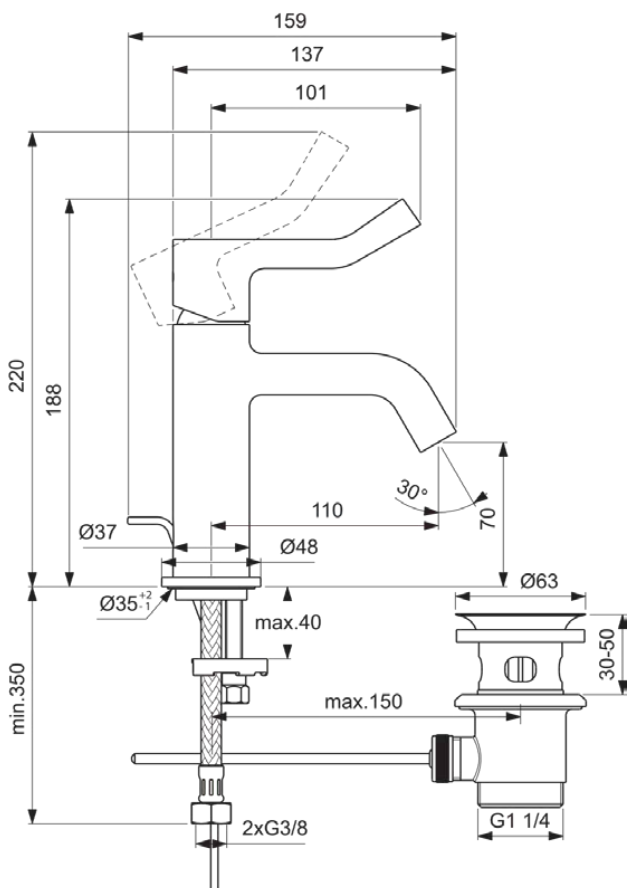

## BD467A2

JOY | Wastafelmengkraan 48x159x188 mm, 110 mm sprong uitloop in brushed gold afwerking, 5 l/min (3 bar), met waste | EasyFix, Verborgen straalregelaar, Ecoflow, FirmaFlow, PVD technologie

### Algemene informatie

Productcategorie:	Wastafelmengkranen
Producttype:	Wastafelmengkraan
Merk:	Ideal Standard
Collectie:	JOY
Ontwerper:	Palomba Serafini Associati
Colour:	A2 - Brushed Gold
Afwerking van het oppervlak:	satijn
Hoogte (mm):	188
Breedte (mm):	48
Lengte / sprong (mm):	159
Bevestigingswijze:	EasyFix
Nettogewicht (kg):	1.55
EAN-code:	3800861111122