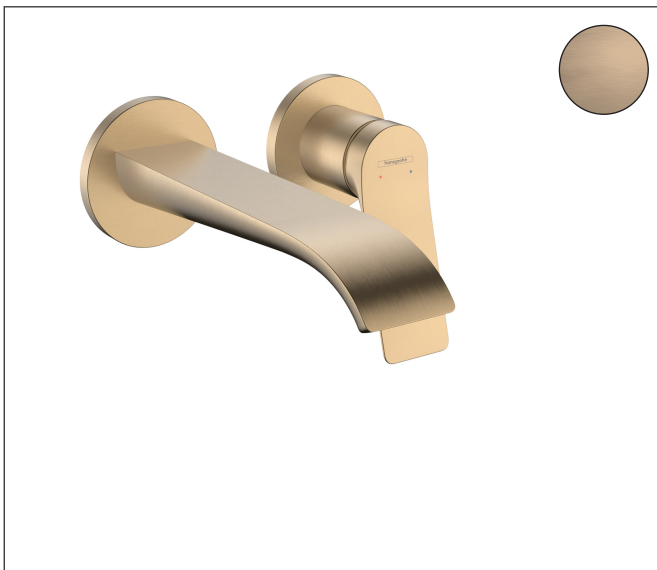

| | |
|-------------|----------------------------------------------------------------|
| Merk | hansgrohe |
| Artikelnaam | Vivenis inbouw wastafelmengkraan wand voorsprong 192 mm |
| Art.nr. | 75050140 |
| Oppervlakte | Brushed Bronze |
| Netto prijs | 406,39 EUR |

Product foto

Kenmerken

- voorsprong uitloop 192 mm
- greepvariant: rechte greep
- vaste uitloop
- straalsoort: WaterfallStream
- maximale doorstroomhoeveelheid bij 3 bar: 5 l/min
- keramisch kardoes
- zonder wastegarnituur, met afvoerplug (art.nr. 50001)
- materiaal afvoergarnituur: metaal
- de greep kan rechts of links worden geplaatst, afhankelijk van de montage van het inbouwdeel
- EU taxonomie: max 6l/min - draagt substantieel bij aan duurzaamheid

Maat tekeningen

Technologie

Certificaat

| | |
|-------------|----------------------------------------------------------------|
| Merk | hansgrohe |
| Artikelnaam | Vivenis inbouw wastafelmengkraan wand voorsprong 192 mm |
| Art.nr. | 75050140 |
| Oppervlakte | Brushed Bronze |
| Netto prijs | 406,39 EUR |

Benodigde onderdelen

| Product foto | Artikelnaam | Art.nr. | Prijs |
|-----------------------------------------------------------------------------------|---------------------------------------------------------------|----------|--------|
|  | hansgrohe Inbouwdeel voor ééngreeps wastafelkraan wandmontage | 13622180 | 224,67 |