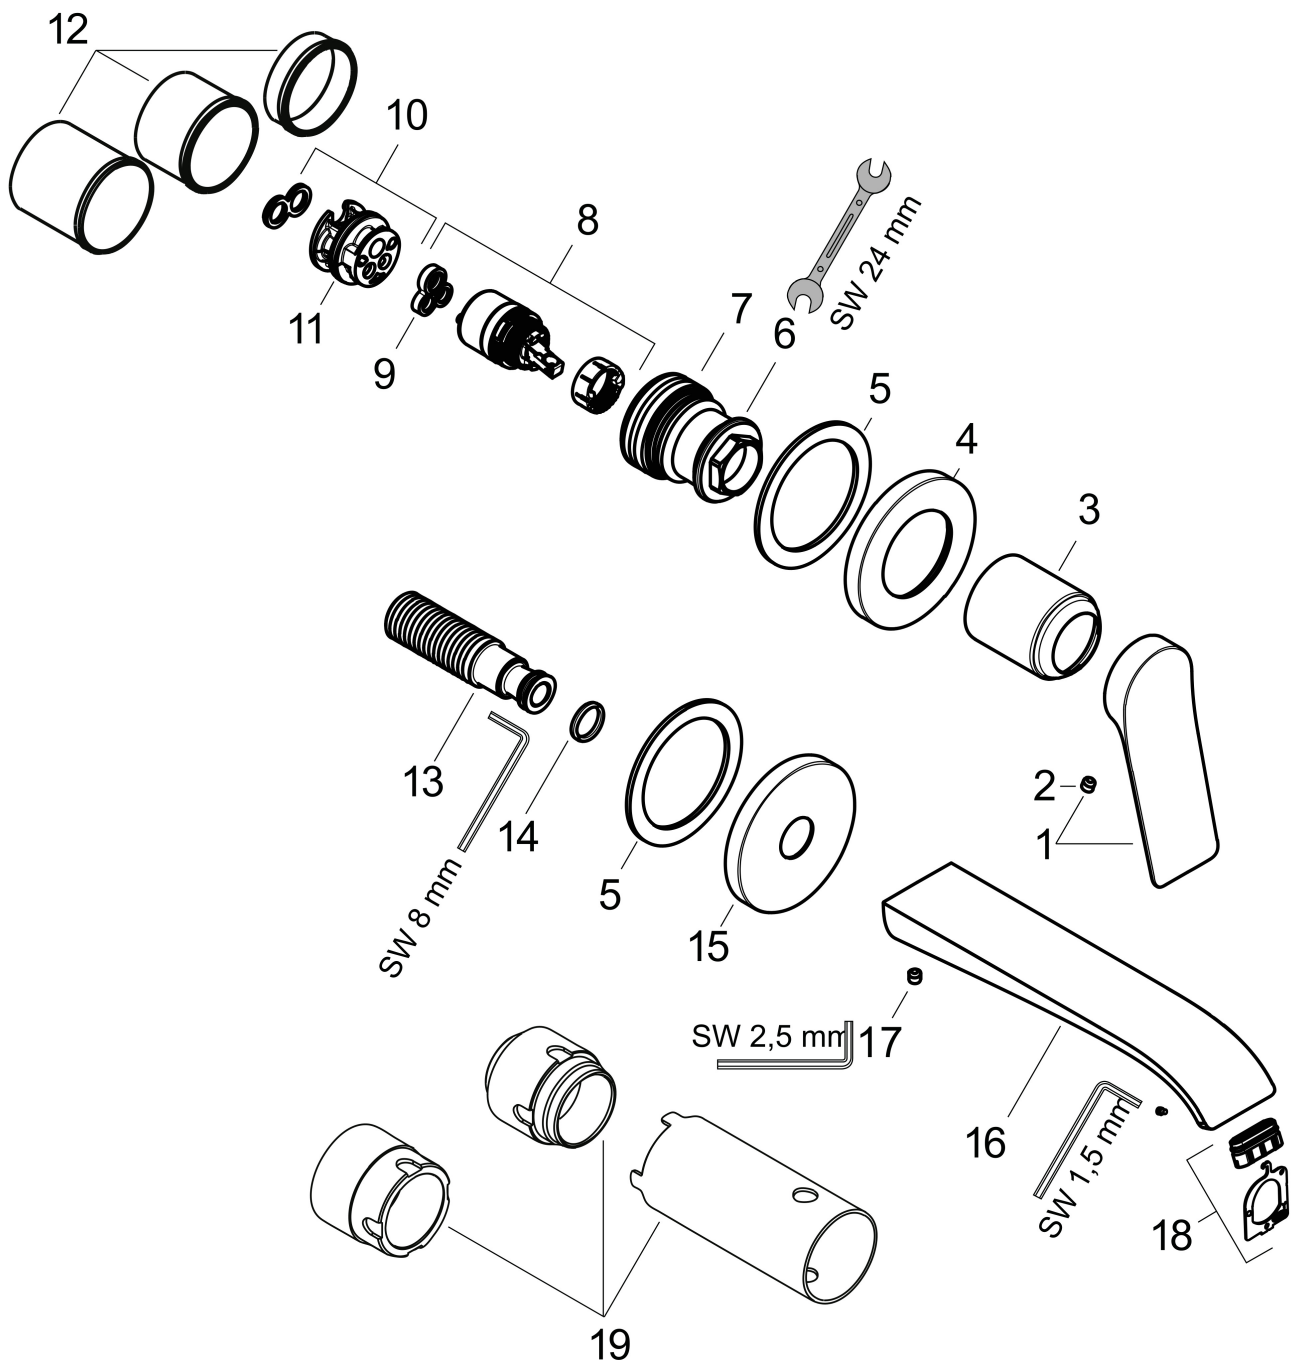

Merk hansgrohe
Artikelnaam **Vivenis** inbouw wastafelmengkraan wand voorsprong 192 mm
Art.nr. 75050140
Oppervlakte Brushed Bronze
Netto prijs 406,39 EUR

Explosietekening voor bouwjaar: >09/25

Merk	hansgrohe
Artikelnaam	Vivenis inbouw wastafelmengkraan wand voorsprong 192 mm
Art.nr.	75050140
Oppervlakte	Brushed Bronze
Netto prijs	406,39 EUR

Onderdelen voor bouwjaar: >09/25

Pos	Beschrijving	Art.nr.	Prijs
1	greep	94276140	60,90
2	inbusschroef M5x5	98446000	3,00
3	huls	93989140	38,60
4	rozet voor greep	93988140	78,00
5	schijf	97600000	10,40
6	moer	94752000	25,70
7	O-Ring 32x2	98193000	3,00
8	O-ring 34x2	98383000	4,80
9	kardoes compl.	93760000	78,40
10	dichting	93383000	10,40
11	kardoesadapter	95634000	10,40
12	O-ring 26x2	98147000	3,00
13	draadeind set	97971000	32,70
14	aansluiting G½	95626000	40,60
15	O-ring 13x2	98128000	3,00
16	rozet voor uitloop	93987140	96,50
17	uitloop compl.	94274140	170,60
18	inbusschroef M3x4	94808000	4,80
19	straalschijf	94275000	32,70
20	verlengset 25 mm voor 13622180	31971000	119,06
a	Inbouwdelen	13622180	224,67
b	afvoer	50001140	59,87
c	adapter voor geruild aansluiting	93819000	147,60