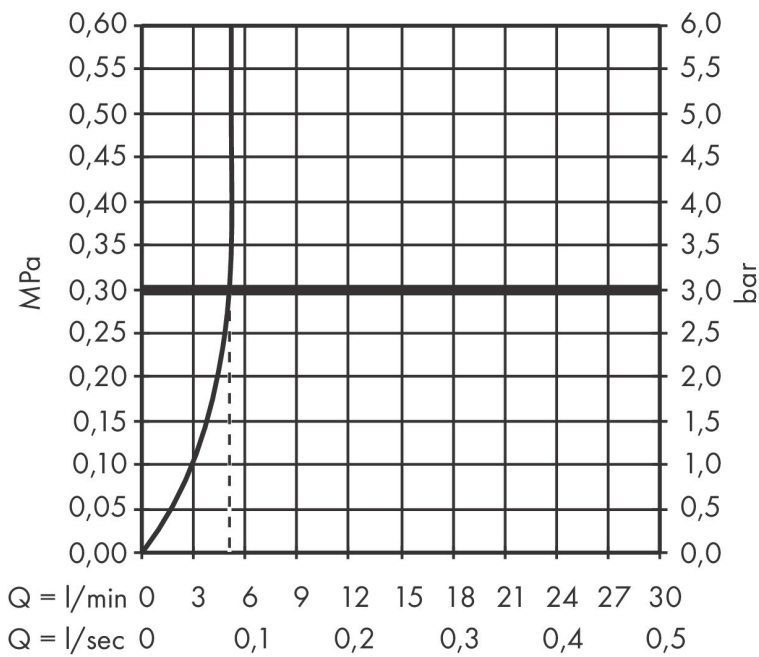

Merk hansgrohe
Artikelnaam **Vivenis** inbouw wastafelmengkraan wand voorsprong 192 mm
Art.nr. 75050140
Oppervlakte Brushed Bronze
Netto prijs 406,39 EUR

Stroomschema