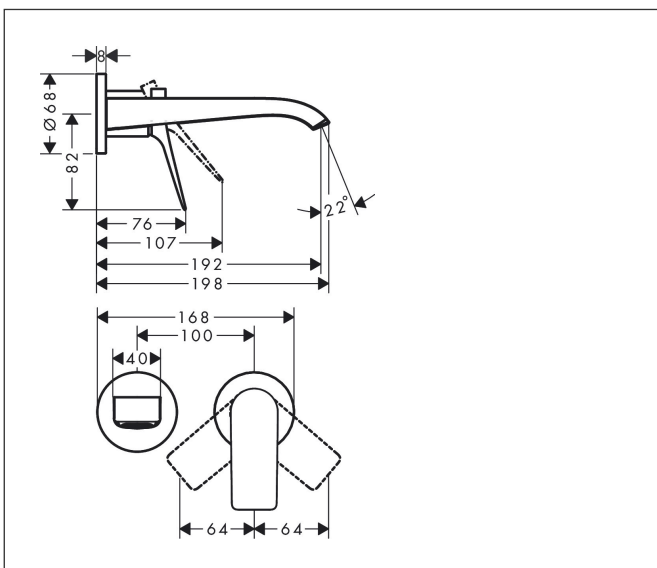

Maat tekeningen

Technologie

Certificaat