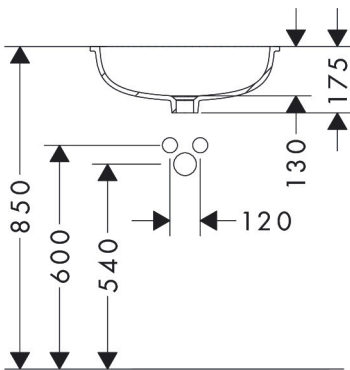

Merk	hansgrohe
Artikelnaam	Xuniva D onderbouw wastafel 450/350 zonder kraangat, met overloop, SmartClean
Art.nr.	61048450
Oppervlakte	wit
Netto prijs	221,20 EUR

Product foto

Kenmerken

- materiaal: keramiek
- buitenste afmetingen wastafel: 450 x 350 x 130 mm (b x d x h)
- binnenhoogte wastafel: 130 mm
- SmartClean: vuilafstotende glazuurlaag
- glansgraad: glanzend
- zonder kraangat
- met overloop
- montagewijze: onderbouw
- met bevestigingsmateriaal
- overloopklasse: CL25

Maat tekeningen

Technologie

Certificaat

Merk	hansgrohe
Artikelnaam	Xuniva D onderbouw wastafel 450/350 zonder kraangat, met overloop, SmartClean
Art.nr.	61048450
Oppervlakte	wit
Netto prijs	221,20 EUR

Installatievoorbeelden

i Afmetingen kunnen variëren vanwege keramische toleranties die verband houden met het productieproces.