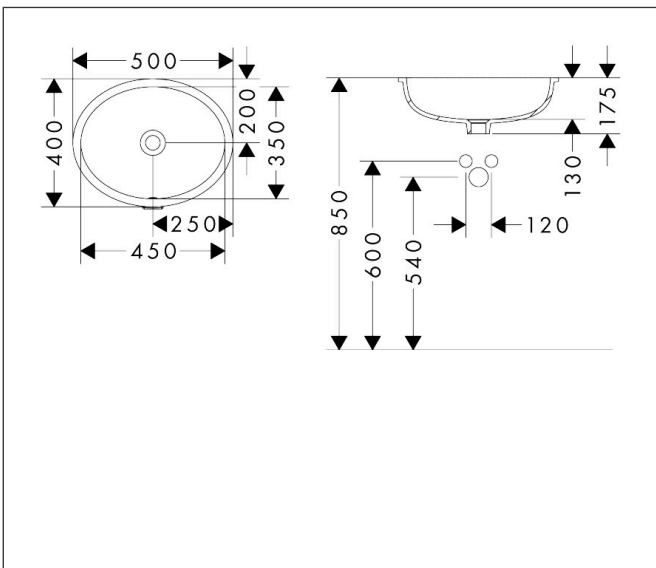

Merk	hansgrohe
Artikelnaam	Xuniva D onderbouw wastafel 450/350 zonder kraangat, met overloop, SmartClean
Art.nr.	61048450
Oppervlakte	wit
Netto prijs	221,20 EUR

Product foto

Kenmerken

- materiaal: keramiek
- buitenste afmetingen wastafel: 450 x 350 x 130 mm (b x d x h)
- binnenhoogte wastafel: 130 mm
- SmartClean: vuilafstotende glazuurlaag
- glansgraad: glanzend
- zonder kraangat
- met overloop
- montagewijze: onderbouw
- met bevestigingsmateriaal
- overloopklasse: CL25

Maat tekeningen

Technologie

Certificaat

Merk	hansgrohe
Artikelnaam	Xuniva D onderbouw wastafel 450/350 zonder kraangat, met overloop, SmartClean
Art.nr.	61048450
Oppervlakte	wit
Netto prijs	221,20 EUR

Installatievoorbeelden

i Afmetingen kunnen variëren vanwege keramische toleranties die verband houden met het productieproces.