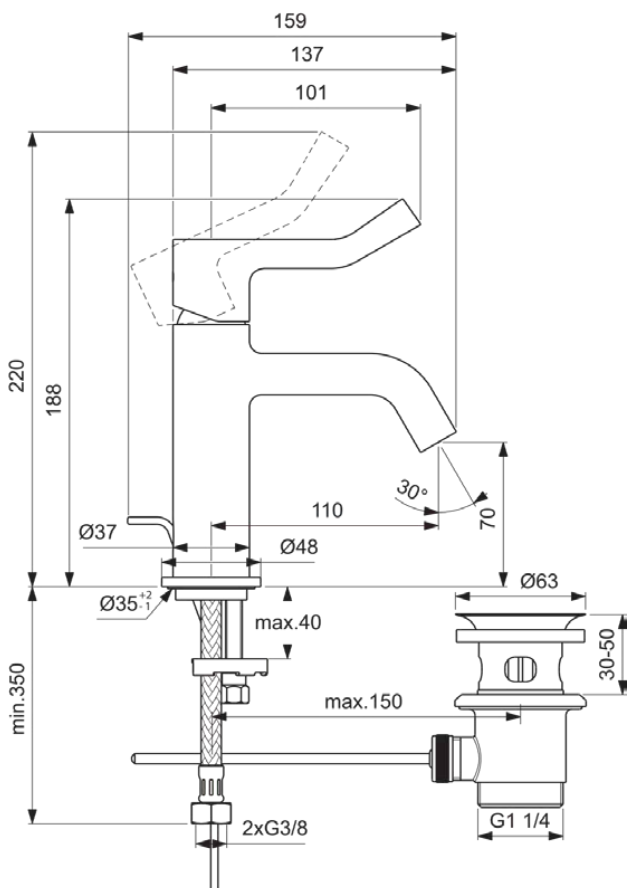

JOY

BD467A5

JOY | Wastafelmengkraan 48x159x188 mm, 110 mm sprong uitloop in magnetic grey afwerking, 5 l/min (3 bar), met waste | EasyFix, Verborgen straalregelaar, Ecoflow, FirmaFlow, PVD technologie

Afbeelding & technische tekening

Algemene informatie

Productcategorie:	Wastafelmengkranen
Producttype:	Wastafelmengkraan
Merk:	Ideal Standard
Collectie:	JOY
Ontwerper:	Palomba Serafini Associati
Colour:	A5 - Magnetic Grey
Afwerking van het oppervlak:	satijn
Hoogte (mm):	188
Breedte (mm):	48
Lengte / sprong (mm):	159
Bevestigingswijze:	EasyFix
Nettogewicht (kg):	1.55
EAN-code:	3800861111146

Kenmerken

	EasyFix		Verborgen straalregelaar
	Ecoflow		FirmaFlow
	PVD technologie		

Downloads

- [Spare Parts List](#)

Productnormen & certificeringen

Normen:	EN 248 DIN 4109-1 EN 817
Naam van het BGCC-certificaat:	14-NURVSPSRB-4110

JOY

BD467A5

JOY | Wastafelmengkraan 48x159x188 mm, 110 mm sprong uitloop in magnetic grey afwerking, 5 l/min (3 bar), met waste | EasyFix, Verborgen straalregelaar, Ecoflow, FirmaFlow, PVD technologie

Product specificaties