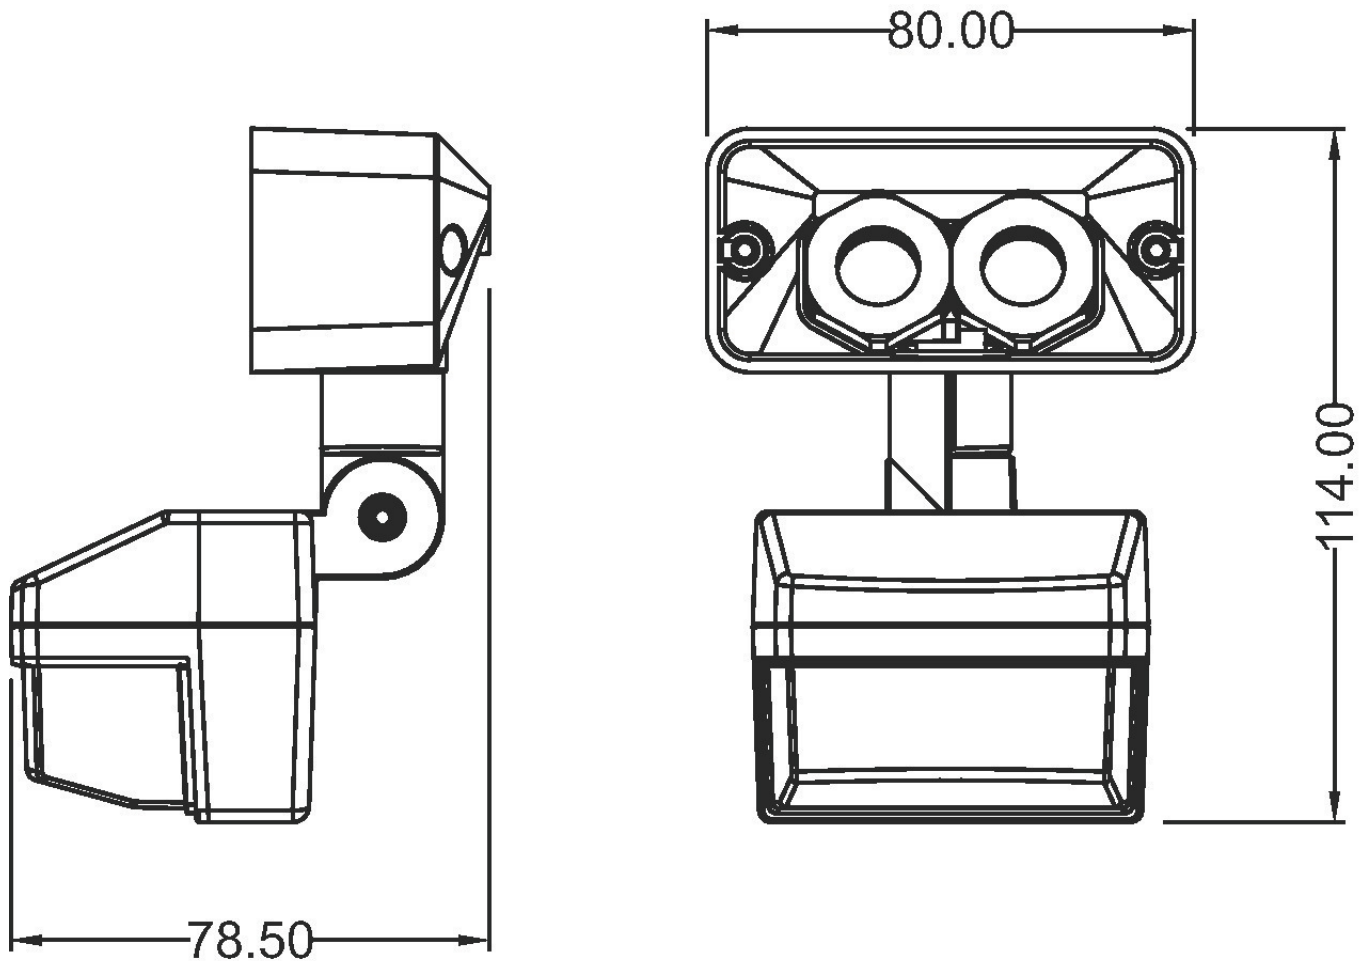

theLeda B sensor BK

Artikelnr.: 9080042

theben

Accessoires
Sensortechnologie

Functiebeschrijving

- Bewegingsmeldersmodule
- Detectiehoek 180° bij 12 m reikwijdte
- Extra schakeluitgang licht
- Beschermingsgraad IP 65
- Inclusief schemerschakelaarfunctie

22-1-2026
Pagina 1 van 2

theLeda B sensor BK

Artikelnr.: 9080042

theben

Maattekeningen

Technische wijzigingen en drukfouten voorbehouden

nadere informatie op: www.theben-nederland.nl/producten/9080042

De belastingsgegevens worden bepaald met voorbeeldige geselecteerde lichtbronnen en zijn daarom typische gegevens vanwege het grote aantal beschikbare producten.