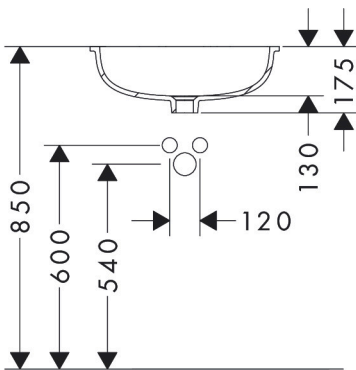

Merk	hansgrohe
Artikelnaam	Xuniva U onderbouwwasafel 450/350 zonder kraangat, met overloop,
	SmartClean
Art.nr.	61050450
Oppervlakte	wit
Netto prijs	258,23 EUR

Product foto

Kenmerken

- materiaal: keramiek
- buitenste afmetingen wastafel: 450 x 350 x 130 mm (b x d x h)
- binnenhoogte wastafel: 130 mm
- SmartClean: vuilafstotende glazuurlaag
- glansgraad: glanzend
- zonder kraangat
- met overloop
- zonder afvoergarnituur
- montagewijze: onderbouw
- met bevestigingsmateriaal
- overloopklasse: CL25

Maat tekeningen

Technologie

Certificaat

Merk	hansgrohe
Artikelnaam	Xuniva U onderbouwwasafel 450/350 zonder kraangat, met overloop, SmartClean
Art.nr.	61050450
Oppervlakte	wit
Netto prijs	258,23 EUR

Installatievoorbeelden

i Afmetingen kunnen variëren vanwege keramische toleranties die verband houden met het productieproces.