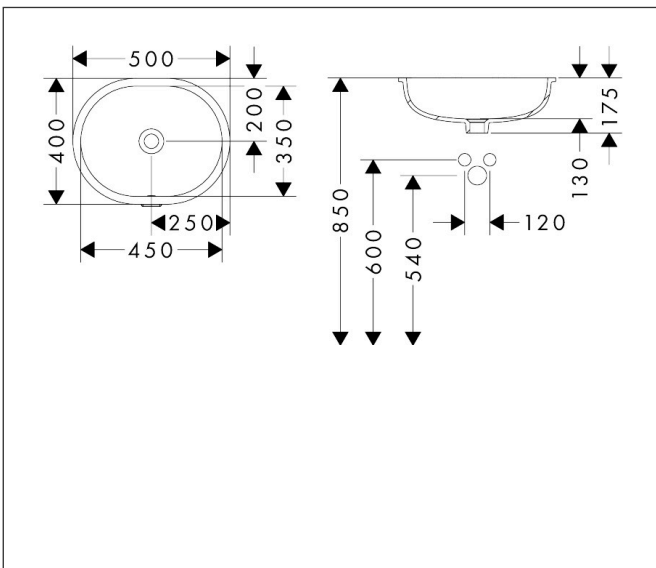

Merk	hansgrohe
Artikelnaam	Xuniva U onderbouwwasafel 450/350 zonder kraangat, met overloop,
	SmartClean
Art.nr.	61050450
Oppervlakte	wit
Netto prijs	258,23 EUR

Product foto

Kenmerken

- materiaal: keramiek
- buitenste afmetingen wastafel: 450 x 350 x 130 mm (b x d x h)
- binnenhoogte wastafel: 130 mm
- SmartClean: vuilafstotende glazuurlaag
- glansgraad: glanzend
- zonder kraangat
- met overloop
- zonder afvoergarnituur
- montagewijze: onderbouw
- met bevestigingsmateriaal
- overloopklasse: CL25

Maat tekeningen

Technologie

Certificaat

Merk	hansgrohe
Artikelnaam	Xuniva U onderbouwwasafel 450/350 zonder kraangat, met overloop, SmartClean
Art.nr.	61050450
Oppervlakte	wit
Netto prijs	258,23 EUR

Installatievoorbeelden

i Afmetingen kunnen variëren vanwege keramische toleranties die verband houden met het productieproces.