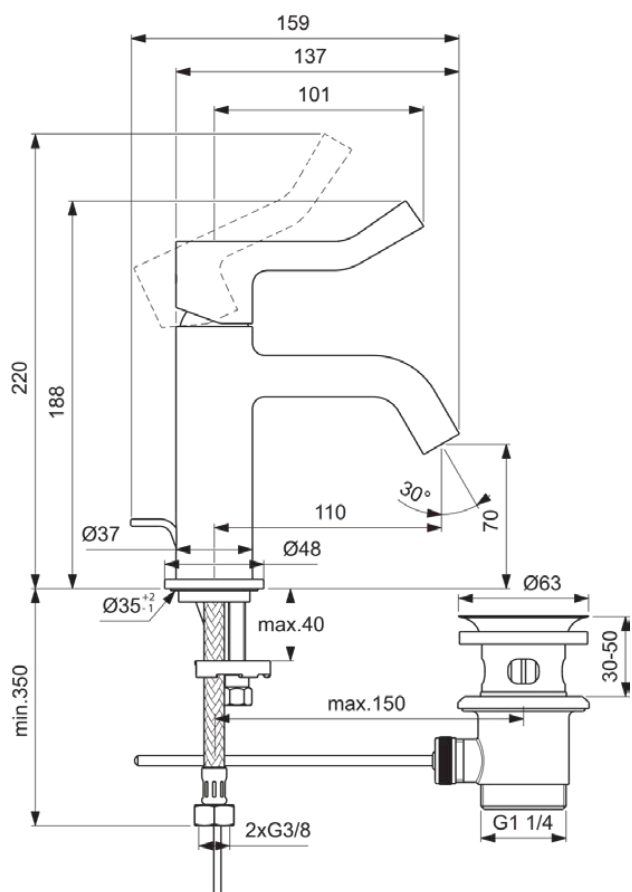

JOY

BD467AA

JOY | Wastafelmengkraan 48x159x188 mm, 110 mm sprong uitloop in chroom afwerking, 5 l/min (3 bar), met waste | EasyFix, Verborgen straalregelaar, Ecoflow, FirmaFlow, SmartShine

Afbeelding & technische tekening

Algemene informatie

Productcategorie:	Wastafelmengkranen
Producttype:	Wastafelmengkraan
Merk:	Ideal Standard
Collectie:	JOY
Ontwerper:	Palomba Serafini Associati
Colour:	AA - Chroom
Afwerking van het oppervlak:	glanzend
Hoogte (mm):	188
Breedte (mm):	48
Lengte / sprong (mm):	159
Bevestigingswijze:	EasyFix
Nettogewicht (kg):	1.55
EAN-code:	3800861111108

JOY

BD467AA

JOY | Wastafelmengkraan 48x159x188 mm, 110 mm sprong uitloop in chroom afwerking, 5 l/min (3 bar), met waste | EasyFix, Verborgen straalregelaar, Ecoflow, FirmaFlow, SmartShine

Product specificaties