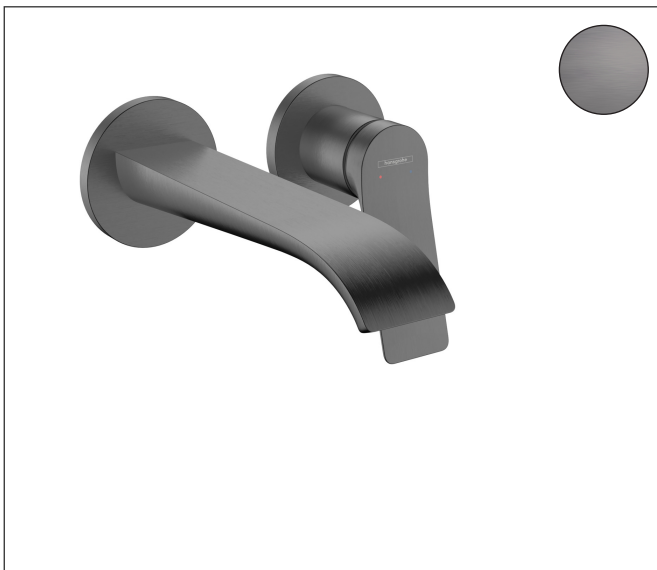

Merk	hansgrohe
Artikelnaam	Vivenis inbouw wastafelmengkraan wand voorsprong 192 mm
Art.nr.	75050340
Oppervlakte	Brushed Black Chrome
Netto prijs	406,39 EUR

Product foto

Kenmerken

- voorsprong uitloop 192 mm
- greepvariant: rechte greep
- vaste uitloop
- straalsoort: WaterfallStream
- maximale doorstroomhoeveelheid bij 3 bar: 5 l/min
- keramisch kardoes
- zonder wastegarnituur, met afvoerplug (art.nr. 50001)
- materiaal afvoergarnituur: metaal
- de greep kan rechts of links worden geplaatst, afhankelijk van de montage van het inbouwdeel
- EU taxonomie: max 6l/min - draagt substantieel bij aan duurzaamheid

Maat tekeningen

Technologie

Certificaat

Merk	hansgrohe
Artikelnaam	Vivenis inbouw wastafelmengkraan wand voorsprong 192 mm
Art.nr.	75050340
Oppervlakte	Brushed Black Chrome
Netto prijs	406,39 EUR

Benodigde onderdelen

Product foto	Artikelnaam	Art.nr.	Prijs
	hansgrohe Inbouwdeel voor ééngreeps wastafelkraan wandmontage	13622180	224,67

Merk hansgrohe
 Artikelnaam **Vivenis** inbouw wastafelmengkraan wand voorsprong 192 mm
 Art.nr. 75050340
 Oppervlakte Brushed Black Chrome
 Netto prijs 406,39 EUR