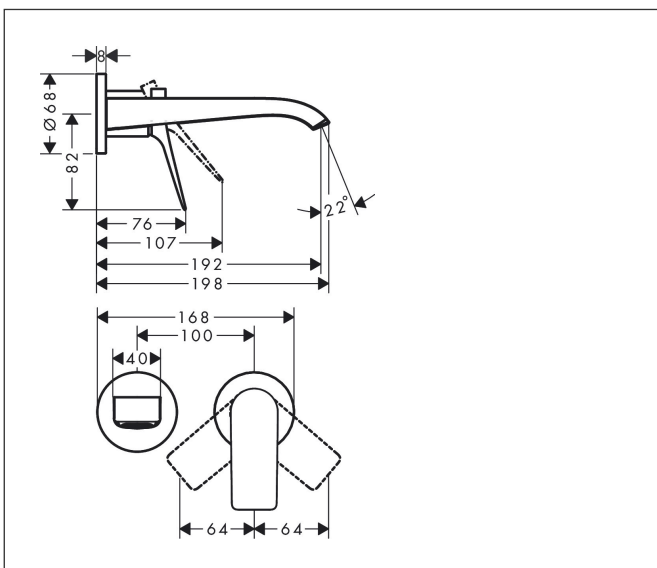

Merk	hansgrohe
Artikelnaam	Vivenis inbouw wastafelmengkraan wand voorsprong 192 mm
Art.nr.	75050340
Oppervlakte	Brushed Black Chrome
Netto prijs	406,39 EUR

Product foto

Kenmerken

- voorsprong uitloop 192 mm
- greepvariant: rechte greep
- vaste uitloop
- straalsoort: WaterfallStream
- maximale doorstroomhoeveelheid bij 3 bar: 5 l/min
- keramisch kardoes
- zonder wastegarnituur, met afvoerplug (art.nr. 50001)
- materiaal afvoergarnituur: metaal
- de greep kan rechts of links worden geplaatst, afhankelijk van de montage van het inbouwdeel
- EU taxonomie: max 6l/min - draagt substantieel bij aan duurzaamheid

Maat tekeningen

Technologie

Certificaat

Merk	hansgrohe
Artikelnaam	Vivenis inbouw wastafelmengkraan wand voorsprong 192 mm
Art.nr.	75050340
Oppervlakte	Brushed Black Chrome
Netto prijs	406,39 EUR

Benodigde onderdelen

Product foto	Artikelnaam	Art.nr.	Prijs
	hansgrohe Inbouwdeel voor ééngreeps wastafelkraan wandmontage	13622180	224,67

Merk hansgrohe
 Artikelnaam **Vivenis** inbouw wastafelmengkraan wand voorsprong 192 mm
 Art.nr. 75050340
 Oppervlakte Brushed Black Chrome
 Netto prijs 406,39 EUR