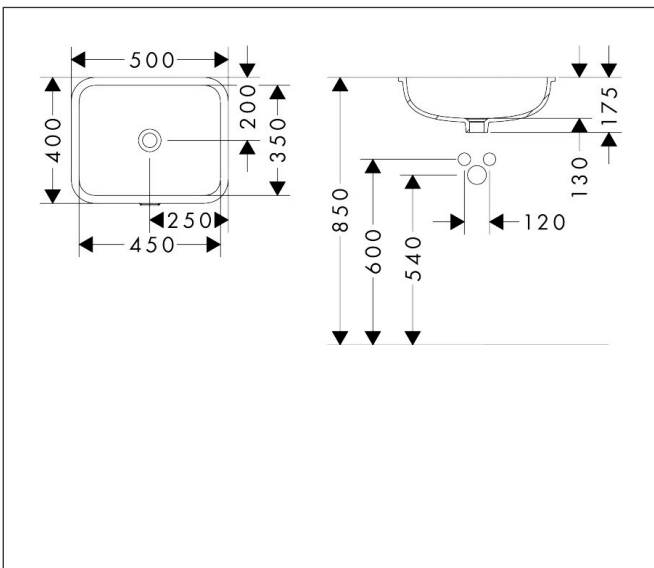

Merk	hansgrohe
Artikelnaam	<b>Xuniva Q</b> onderbouw wastafel 450/350 zonder kraangat, met overloop,
	SmartClean
Art.nr.	61052450
Oppervlakte	wit
Netto prijs	276,64 EUR

## Kenmerken

- materiaal: keramiek
- buitenste afmetingen wastafel: 450 x 350 x 130 mm (b x d x h)
- binnenhoogte wastafel: 130 mm
- SmartClean: vuilafstotende glazuurlaag
- glansgraad: glanzend
- zonder kraangat
- met overloop
- zonder afvoergarnituur
- montagewijze: onderbouw
- met bevestigingsmateriaal
- overloopklasse: CL25

## Maat tekeningen

## Installatievoorbeelden

**i** Afmetingen kunnen variëren vanwege keramische toleranties die verband houden met het productieproces.