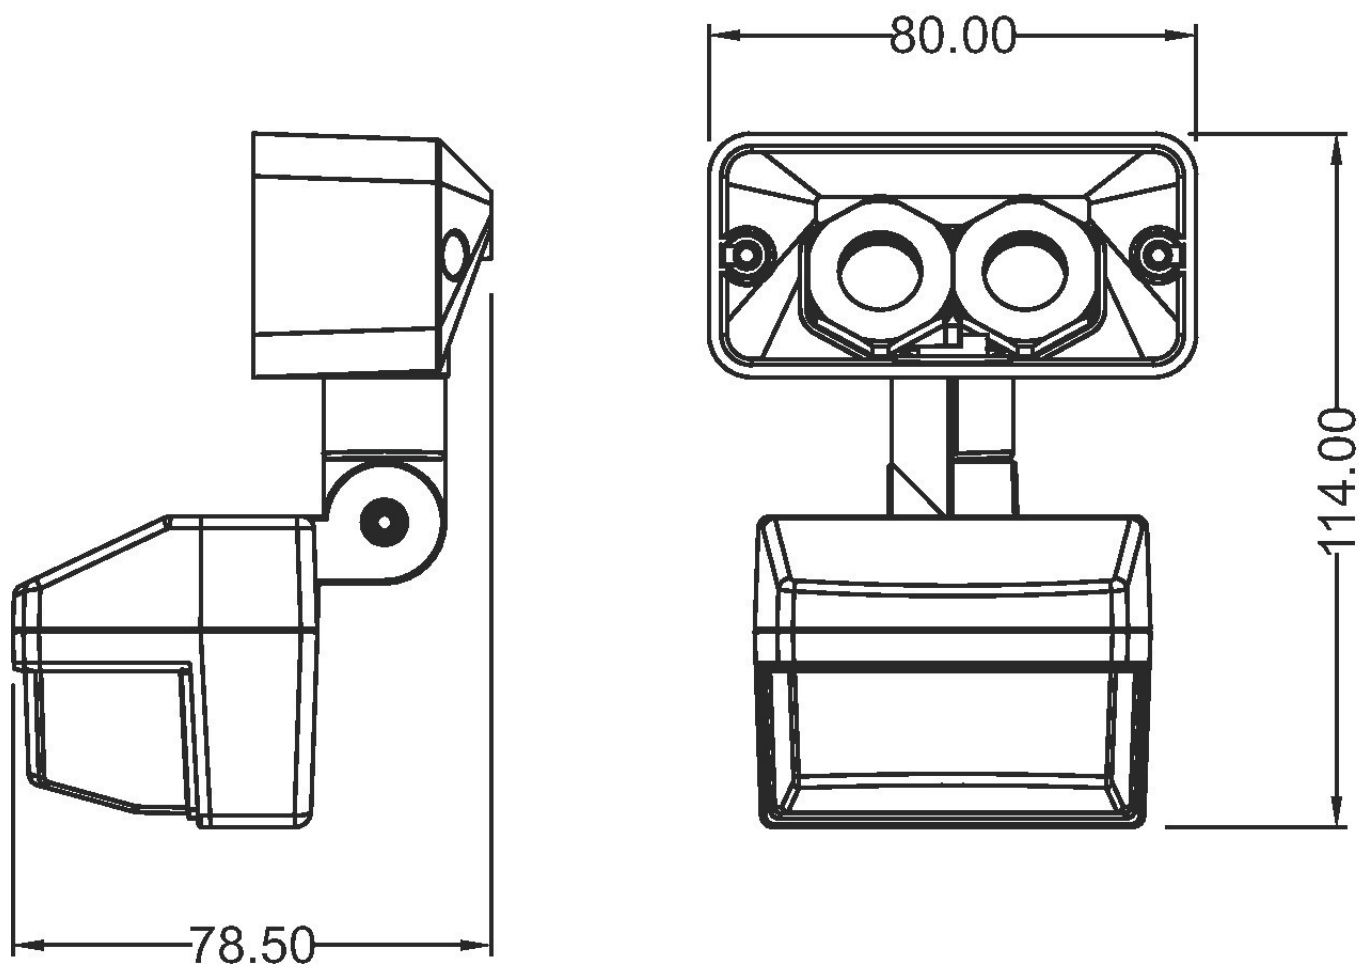

theLeda B sensor WH

Artikelnr.: 9080041

theben

Accessoires
Sensortechnologie

Functiebeschrijving

- Beschermingsgraad IP 65
- Bewegingsmeldersmodule
- Detectiehoek 180° bij 12 m reikwijdte
- Extra schakeluitgang licht
- Inclusief schemerschakelaarfunctie

22-1-2026
Pagina 1 van 2

theLeda B sensor WH

Artikelnr.: 9080041

theben

Maattekeningen

Technische wijzigingen en drukfouten voorbehouden

nadere informatie op: www.theben-nederland.nl/producten/9080041

De belastingsgegevens worden bepaald met voorbeeldige geselecteerde lichtbronnen en zijn daarom typische gegevens vanwege het grote aantal beschikbare producten.