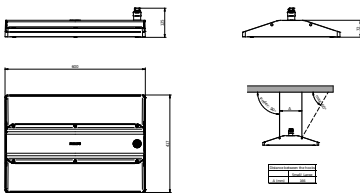

GentleSpace Gen4

Lumenbehoud (EN-IEC 62722-2-1) bij mediaan L85
bruikbare levensduur van 100.000 uur

Productgegevens

Productnaam voor bestelling	BY581P 200S/840 DIA UE WB GC SI
Volledige productnaam	BY581P 200S/840 DIA UE WB GC SI
Full EOC	872016959413500
Bestelcode	8720169594135
Materiaalnr. (12NC)	910505102877

Lokale code	8720169594135
Numerator - Aantal per pak	1
EAN/UPC - product/behuizing	8720169594135
Numerator - Dozen per buitendoos	1
EAN/UPC - Case	8720169594135
Code productfamilie	BY581P [Gentlespace gen4 Large]

Maatschets

BY581P, BY583P suspended