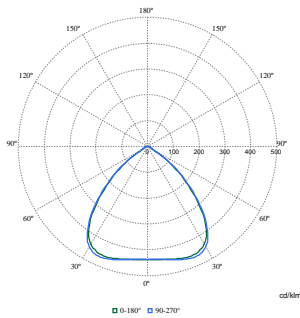

Fotometrische gegevens

Polar Normal (separate) - BY580PI - 910505102877