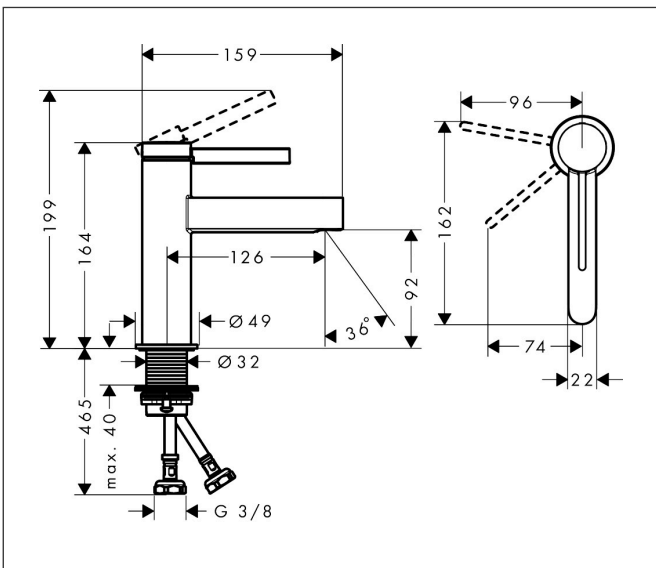

Merk	hansgrohe
Artikelnaam	Finoris ééngreeps wastafelmengkraan 100 CoolStart met Push Open afvoer
Art.nr.	76012000
Oppervlakte	chrom
Netto prijs	201,01 EUR

Product foto

Kenmerken

- ComfortZone: 100
- voorsprong uitloop 126 mm
- uitloophoogte: 92 mm
- greepvariant: Met pingreep
- vaste uitloop
- straalsoort: laminaire straal
- maximale doorstroomhoeveelheid bij 3 bar: 5 l/min
- keramisch kardoes
- push-open afvoergarnituur G 1¼
- materiaal afvoergarnituur: metaal
- koud water met de greep in de middenpositie, bespaart energie en kosten

Maat tekeningen

Technologie

Certificaat

Merk hansgrohe
 Artikelnaam **Finoris** ééngreeps wastafelmengkraan 100 CoolStart met Push Open afvoer
 Art.nr. 76012000
 Oppervlakte chroom
 Netto prijs 201,01 EUR