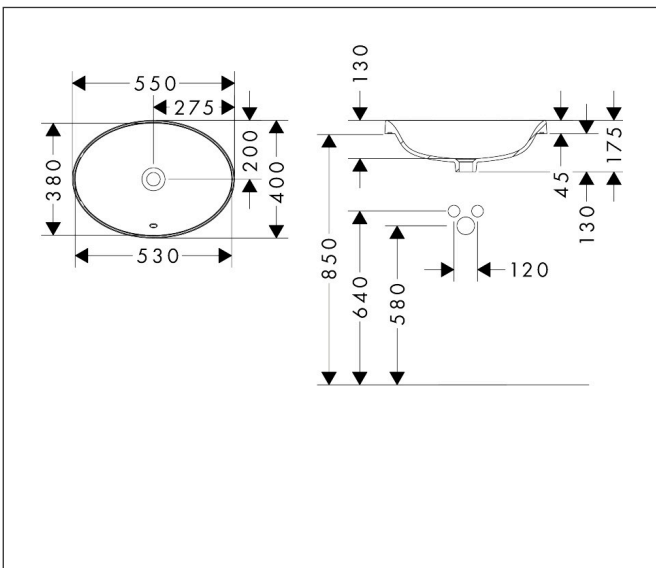

Merk	hansgrohe
Artikelnaam	Xuniva D opbouwwastafel 550/400 zonder kraangat, met overloop, SmartClean
Art.nr.	61058450
Oppervlakte	wit
Netto prijs	254,71 EUR

Product foto

Kenmerken

- materiaal: keramiek
- buitenste afmetingen wastafel: 550 x 400 x 45 mm (b x d x h)
- binnenhoogte wastafel: 130 mm
- SmartClean: vuilafstotende glazuurlaag
- glansgraad: glanzend
- zonder kraangat
- zonder overloop
- montagewijze: ingebouwd
- overloopklasse: CL25

Maat tekeningen

Technologie

Certificaat

Merk	hansgrohe
Artikelnaam	Xuniva D opbouwwastafel 550/400 zonder kraangat, met overloop, SmartClean
Art.nr.	61058450
Oppervlakte	wit
Netto prijs	254,71 EUR

Installatievoorbeelden

i Afmetingen kunnen variëren vanwege keramische toleranties die verband houden met het productieproces.