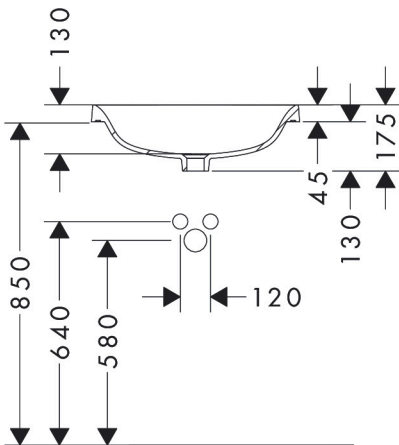

Merk	hansgrohe
Artikelnaam	Xuniva D opbouwwastafel 550/400 zonder kraangat, met overloop, SmartClean
Art.nr.	61058450
Oppervlakte	wit
Netto prijs	254,71 EUR

Product foto

Kenmerken

- materiaal: keramiek
- buitenste afmetingen wastafel: 550 x 400 x 45 mm (b x d x h)
- binnenhoogte wastafel: 130 mm
- SmartClean: vuilafstotende glazuurlaag
- glansgraad: glanzend
- zonder kraangat
- zonder overloop
- montagewijze: ingebouwd
- overloopklasse: CL25

Maat tekeningen

Technologie

Certificaat

Merk	hansgrohe
Artikelnaam	Xuniva D opbouwwastafel 550/400 zonder kraangat, met overloop, SmartClean
Art.nr.	61058450
Oppervlakte	wit
Netto prijs	254,71 EUR

Installatievoorbeelden

i Afmetingen kunnen variëren vanwege keramische toleranties die verband houden met het productieproces.