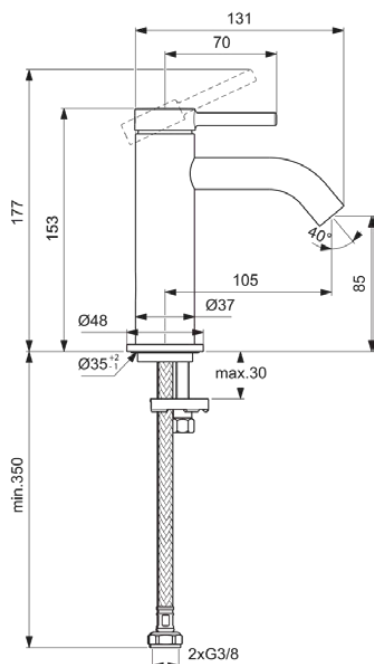

CERALINE NUOVO

BD757AA

CERALINE NUOVO | Wastafelmengkraan 48x136.5x177 mm, 105 mm sprong uitloop in chroom afwerking, 3.8 l/min (3 bar), zonder waste | EasyFix, Verborgen straalregelaar, Blue Start technologie, Anti-vandalisme, SmartShine

Afbeelding & technische tekening

Algemene informatie

Productcategorie:	Wastafelmengkranen
Producttype:	Wastafelmengkraan
Merk:	Ideal Standard
Collectie:	CERALINE NUOVO
Ontwerper:	Palomba Serafini Associati
Colour:	AA - Chroom
Afwerking van het oppervlak:	glanzend
Hoogte (mm):	177
Breedte (mm):	48
Lengte / sprong (mm):	136.5
Bevestigingswijze:	EasyFix
Nettogewicht (kg):	0.79
EAN-code:	3800861124481