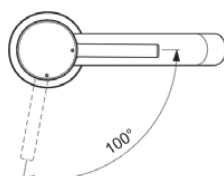

CERALINE NUOVO

BD757AA

CERALINE NUOVO | Wastafelmengkraan 48x136.5x177 mm, 105 mm sprong uitloop in chroom afwerking, 3.8 l/min (3 bar), zonder waste | EasyFix, Verborgen straalregelaar, Blue Start technologie, Anti-vandalisme, SmartShine

Afbeelding & technische tekening

Algemene informatie

Productcategorie:	Wastafelmengkranen
Producttype:	Wastafelmengkraan
Merk:	Ideal Standard
Collectie:	CERALINE NUOVO
Ontwerper:	Palomba Serafini Associati
Colour:	AA - Chroom
Afwerking van het oppervlak:	glanzend
Hoogte (mm):	177
Breedte (mm):	48
Lengte / sprong (mm):	136.5
Bevestigingswijze:	EasyFix
Nettogewicht (kg):	0.79
EAN-code:	3800861124481