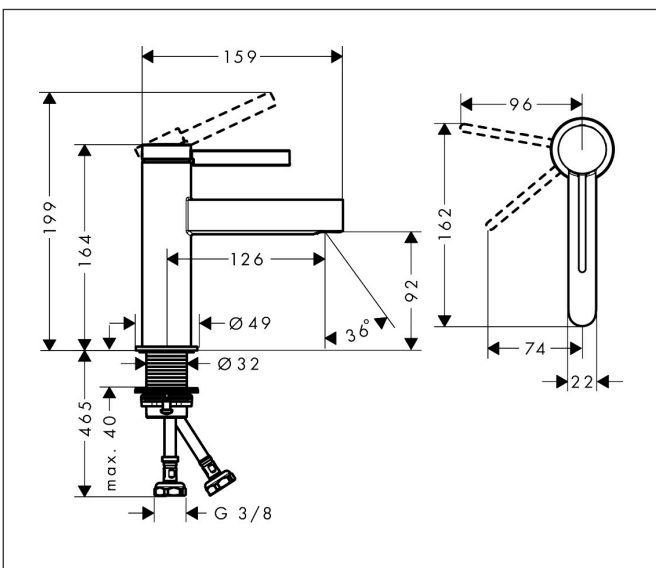

Merk	hansgrohe
Artikelnaam	Finoris ééngreeps wastafelmengkraan 100 CoolStart met Push Open afvoer
Art.nr.	76012140
Oppervlakte	Brushed Bronze
Netto prijs	301,52 EUR

Product foto

Kenmerken

- ComfortZone: 100
- voorsprong uitloop 126 mm
- uitloophoogte: 92 mm
- greepvariant: Met pingreep
- vaste uitloop
- straalsoort: laminaire straal
- maximale doorstroomhoeveelheid bij 3 bar: 5 l/min
- keramisch kardoes
- push-open afvoergarnituur G 1¼
- materiaal afvoergarnituur: metaal
- koud water met de greep in de middenpositie, bespaart energie en kosten

Maat tekeningen

Technologie

Certificaat

Merk hansgrohe
 Artikelnaam **Finoris** ééngreeps wastafelmengkraan 100 CoolStart met Push Open afvoer
 Art.nr. 76012140
 Oppervlakte Brushed Bronze
 Netto prijs 301,52 EUR