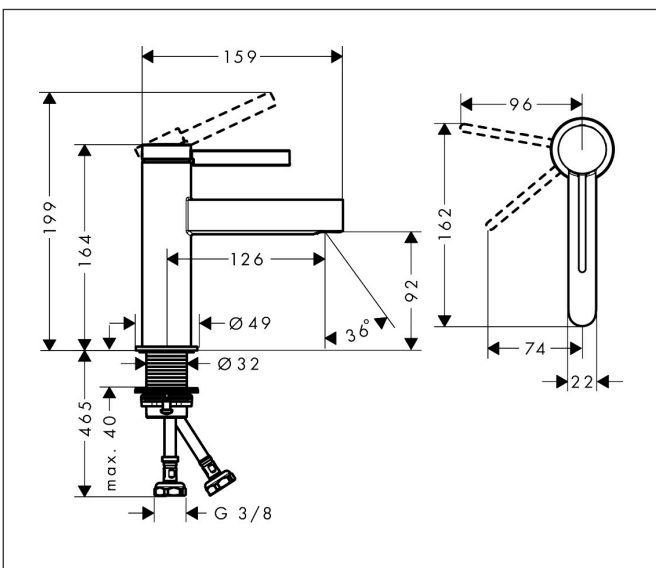

Merk	hansgrohe
Artikelnaam	Finoris ééngreeps wastafelmengkraan 100 CoolStart met Push Open afvoer
Art.nr.	76012340
Oppervlakte	Brushed Black Chrome
Netto prijs	301,52 EUR

Product foto

Kenmerken

- ComfortZone: 100
- voorsprong uitloop 126 mm
- uitloophoogte: 92 mm
- greepvariant: Met pingreep
- vaste uitloop
- straalsoort: laminaire straal
- maximale doorstroomhoeveelheid bij 3 bar: 5 l/min
- keramisch kardoes
- push-open afvoergarnituur G 1¼
- materiaal afvoergarnituur: metaal
- koud water met de greep in de middenpositie, bespaart energie en kosten

Maat tekeningen

Technologie

Certificaat

Merk hansgrohe
 Artikelnaam **Finoris** ééngreeps wastafelmengkraan 100 CoolStart met Push Open afvoer
 Art.nr. 76012340
 Oppervlakte Brushed Black Chrome
 Netto prijs 301,52 EUR