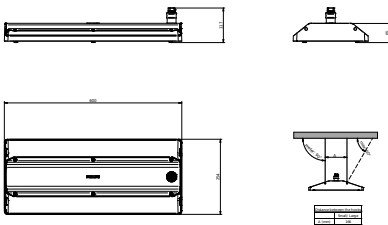

GentleSpace Gen4

Lumenbehoud (EN-IEC 62722-2-1) bij mediaan L85
bruikbare levensduur van 100.000 uur

Productgegevens

Productnaam voor bestelling	BY580P 130S/840 DIA WB GC SI
Volledige productnaam	BY580P 130S/840 DIA WB GC SI
Full EOC	872016959414200
Bestelcode	8720169594142
Materiaalnr. (12NC)	910505102878

Lokale code	8720169594142
Numerator - Aantal per pak	1
EAN/UPC - product/behuizing	8720169594142
Numerator - Dozen per buitendoos	1
EAN/UPC - Case	8720169594142
Code productfamilie	BY580P [Gentlespace gen4 Small]

Maatschets

BY580P, BY582P suspended