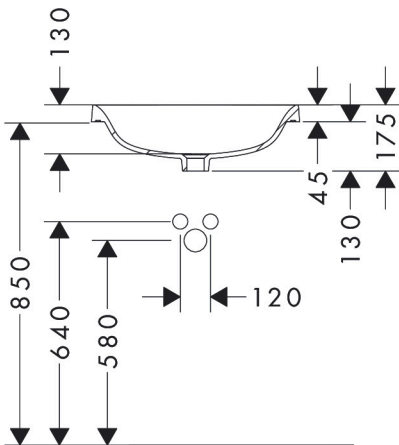

Merk	hansgrohe
Artikelnaam	Xuniva U opbouwwasafel 550/400 zonder kraangat, met overloop, SmartClean
Art.nr.	61062450
Oppervlakte	wit
Netto prijs	276,64 EUR

Product foto

Kenmerken

- materiaal: keramiek
- buitenste afmetingen wastafel: 550 x 400 x 45 mm (b x d x h)
- binnenhoogte wastafel: 130 mm
- SmartClean: vuilafstotende glazuurlaag
- glansgraad: glanzend
- zonder kraangat
- met overloop
- zonder afvoergarnituur
- montagewijze: ingebouwd
- overloopklasse: CL25

Maat tekeningen

Technologie

Certificaat

Merk	hansgrohe
Artikelnaam	Xuniva U opbouw wastafel 550/400 zonder kraangat, met overloop, SmartClean
Art.nr.	61062450
Oppervlakte	wit
Netto prijs	276,64 EUR

Installatievoorbeelden

i Afmetingen kunnen variëren vanwege keramische toleranties die verband houden met het productieproces.