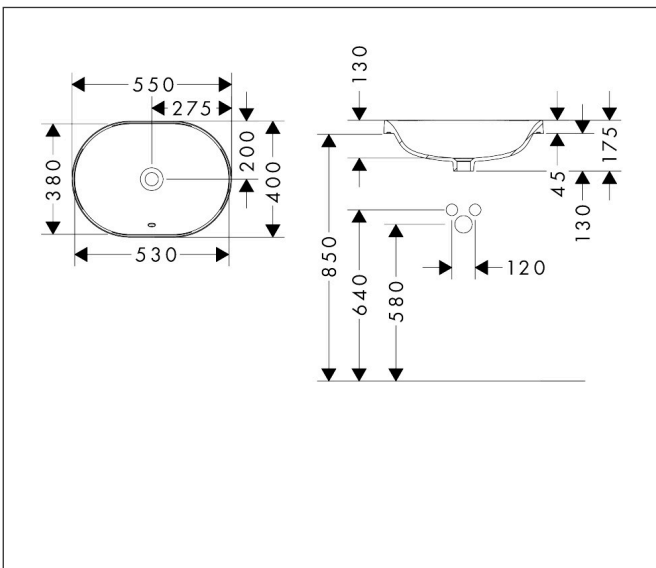

Merk	hansgrohe
Artikelnaam	Xuniva U opbouwwasafel 550/400 zonder kraangat, met overloop, SmartClean
Art.nr.	61062450
Oppervlakte	wit
Netto prijs	276,64 EUR

Product foto

Kenmerken

- materiaal: keramiek
- buitenste afmetingen wastafel: 550 x 400 x 45 mm (b x d x h)
- binnenhoogte wastafel: 130 mm
- SmartClean: vuilafstotende glazuurlaag
- glansgraad: glanzend
- zonder kraangat
- met overloop
- zonder afvoergarnituur
- montagewijze: ingebouwd
- overloopklasse: CL25

Maat tekeningen

Technologie

Certificaat

Merk	hansgrohe
Artikelnaam	Xuniva U opbouw wastafel 550/400 zonder kraangat, met overloop, SmartClean
Art.nr.	61062450
Oppervlakte	wit
Netto prijs	276,64 EUR

Installatievoorbeelden

i Afmetingen kunnen variëren vanwege keramische toleranties die verband houden met het productieproces.