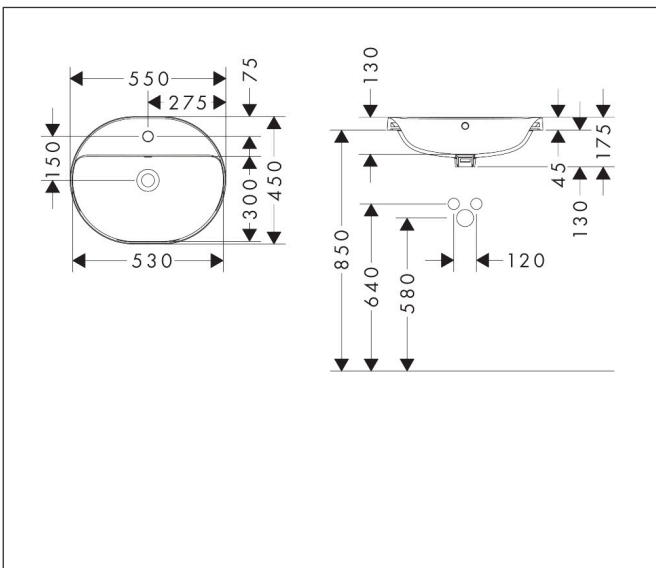

Merk hansgrohe
 Artikelnaam **Xuniva U** opbouwwasafel 550/450 met kraangat en overloop, SmartClean
 Art.nr. 61064450
 Oppervlakte wit
 Netto prijs 310,13 EUR

Product foto

Kenmerken

- materiaal: keramiek
- buitenste afmetingen wastafel: 550 x 450 x 45 mm (b x d x h)
- binnenhoogte wastafel: 130 mm
- SmartClean: vuilafstotende glazuurlaag
- glansgraad: glanzend
- met één kraangat
- met overloop
- zonder afvoergarnituur
- montagewijze: ingebouwd
- overloopklasse: CL25

Maat tekeningen

Technologie

Certificaat

Merk	hansgrohe
Artikelnaam	Xuniva U opbouw wastafel 550/450 met kraangat en overloop, SmartClean
Art.nr.	61064450
Oppervlakte	wit
Netto prijs	310,13 EUR

Installatievoorbeelden

i Afmetingen kunnen variëren vanwege keramische toleranties die verband houden met het productieproces.