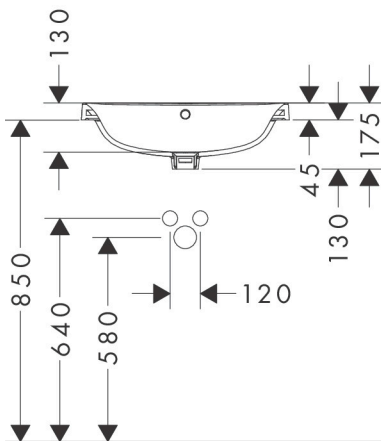

Merk hansgrohe
 Artikelnaam **Xuniva U** opbouwwasafel 550/450 met kraangat en overloop, SmartClean
 Art.nr. 61064450
 Oppervlakte wit
 Netto prijs 310,13 EUR

Product foto

Kenmerken

- materiaal: keramiek
- buitenste afmetingen wastafel: 550 x 450 x 45 mm (b x d x h)
- binnenhoogte wastafel: 130 mm
- SmartClean: vuilafstotende glazuurlaag
- glansgraad: glanzend
- met één kraangat
- met overloop
- zonder afvoergarnituur
- montagewijze: ingebouwd
- overloopklasse: CL25

Maat tekeningen

Technologie

Certificaat

Merk	hansgrohe
Artikelnaam	Xuniva U opbouw wastafel 550/450 met kraangat en overloop, SmartClean
Art.nr.	61064450
Oppervlakte	wit
Netto prijs	310,13 EUR

Installatievoorbeelden

i Afmetingen kunnen variëren vanwege keramische toleranties die verband houden met het productieproces.