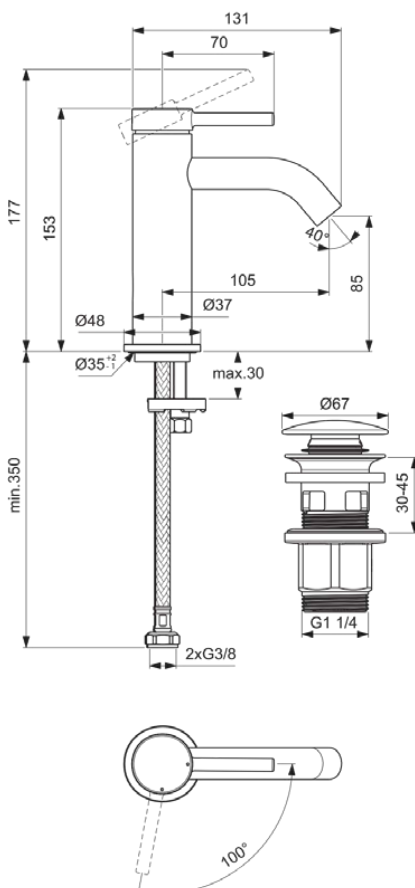

CERALINE NUOVO

BD759AA

CERALINE NUOVO | Wastafelmengkraan 48x136.5x153 mm, 105 mm sprong uitloop in chroom afwerking, 3.8 l/min (3 bar), met waste | EasyFix, Verborgen straalregelaar, Blue Start technologie, FirmaFlow, Anti-vandalisme, SmartShine

Afbeelding & technische tekening

Algemene informatie

Productcategorie:	Wastafelmengkranen
Producttype:	Wastafelmengkraan
Merk:	Ideal Standard
Collectie:	CERALINE NUOVO
Ontwerper:	Palomba Serafini Associati
Colour:	AA - Chroom
Afwerking van het oppervlak:	glanzend
Hoogte (mm):	153 - 177
Breedte (mm):	48
Lengte / sprong (mm):	136.5
Bevestigingswijze:	EasyFix
Nettogewicht (kg):	0.90
EAN-code:	3800861124528

- [Declaration of Conformity](#)
- [Spare Parts List](#)

Productnormen & certificeringen

Normen:	EN 248 EN 817 DIN 4109-1
Naam van het BGCC-certificaat:	14-NURVSPSRB-4110
Aansluitdraad van de straalregelaar:	