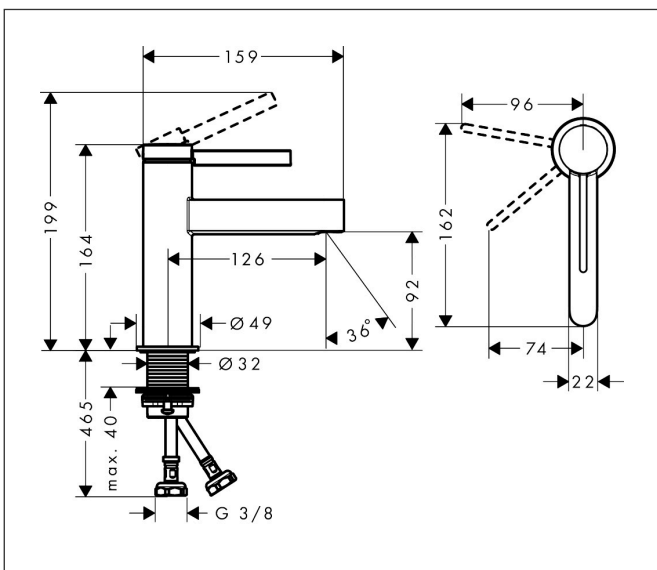

Merk	hansgrohe
Artikelnaam	Finoris ééngreeps wastafelmengkraan 100 CoolStart met Push Open afvoer
Art.nr.	76012670
Oppervlakte	Mat zwart
Netto prijs	281,41 EUR

Product foto

Kenmerken

- ComfortZone: 100
- voorsprong uitloop 126 mm
- uitloophoogte: 92 mm
- greepvariant: Met pingreep
- vaste uitloop
- straalsoort: laminaire straal
- maximale doorstroomhoeveelheid bij 3 bar: 5 l/min
- keramisch kardoes
- push-open afvoergarnituur G 1¼
- materiaal afvoergarnituur: metaal
- koud water met de greep in de middenpositie, bespaart energie en kosten

Maat tekeningen

Technologie

Certificaat

Merk hansgrohe
 Artikelnaam **Finoris** ééngreeps wastafelmengkraan 100 CoolStart met Push Open afvoer
 Art.nr. 76012670
 Oppervlakte Mat zwart
 Netto prijs 281,41 EUR