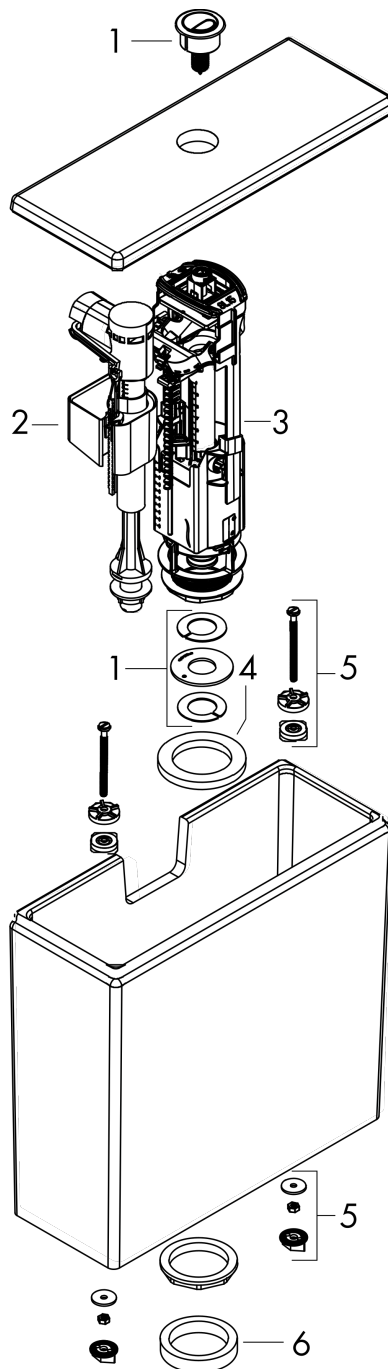

**EluPura Original Q**  
**reservoir ten behoeve van duoblok met watertoevoer onder**  
 Finish: **wit** Artikelnummer: **60141450**

### Beschrijving

- materiaal: keramiek
- aansluiting: binnendraad
- spoelwaterhoeveelheid: 4,5 l, 5 l
- bediening via drukknop
- wateraansluiting: onderkant
- dubbele spoeling
- glansgraad: glanzend

### Maattekening

**EluPura Original Q**  
**reservoir ten behoeve van duoblok met watertoevoer onder**  
 Finish: wit Artikelnummer: 60141450

Explosietekening

Bouwjaar: >06/24

**EluPura Original Q**  
**reservoir ten behoeve van duoblok met watertoevoer onder**  
 Finish: **wit** Artikelnummer: **60141450**

## Reserveonderdelenlijst

Bouwjaar: >06/24

Regel	Beschrijving	Artikelnummer	Prijs incl. BTW	VE
1	drukknop	87867000	35,82 €	1
2	kelkplaat	87897000	-	1
3	kelkplaat	87863000	55,90 €	1
4	dichting	87865000	17,91 €	1
5	bevestigingsmateriaal	94608006	35,82 €	1
6	dichting	94609006	17,91 €	1