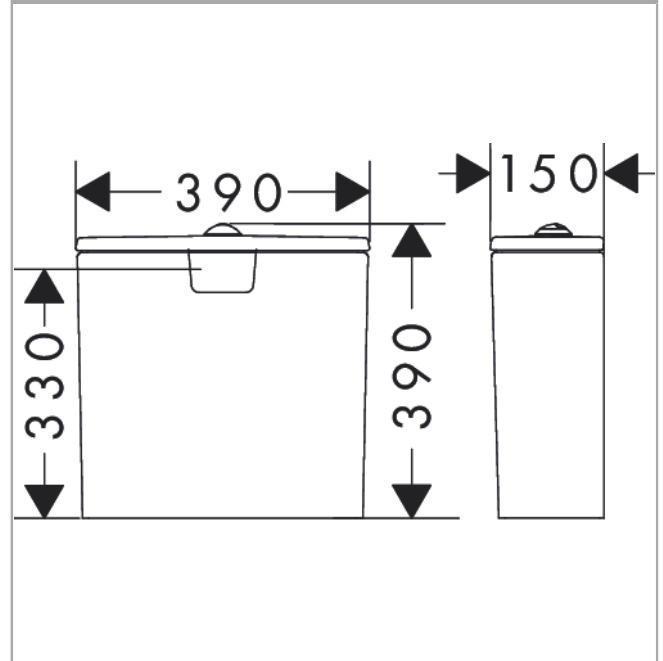

**EluPura Original Q**  
**reservoir ten behoeve van duoblok met watertoevoer onder**  
 Finish: **wit** Artikelnummer: **60141450**

### Beschrijving

- materiaal: keramiek
- aansluiting: binnendraad
- spoelwaterhoeveelheid: 4,5 l, 5 l
- bediening via drukknop
- wateraansluiting: onderkant
- dubbele spoeling
- glansgraad: glanzend

### Maattekening

**EluPura Original Q**  
**reservoir ten behoeve van duoblok met watertoevoer onder**  
 Finish: wit Artikelnummer: 60141450

Explosietekening

Bouwjaar: >06/24

**EluPura Original Q**  
**reservoir ten behoeve van duoblok met watertoevoer onder**  
 Finish: **wit** Artikelnummer: **60141450**