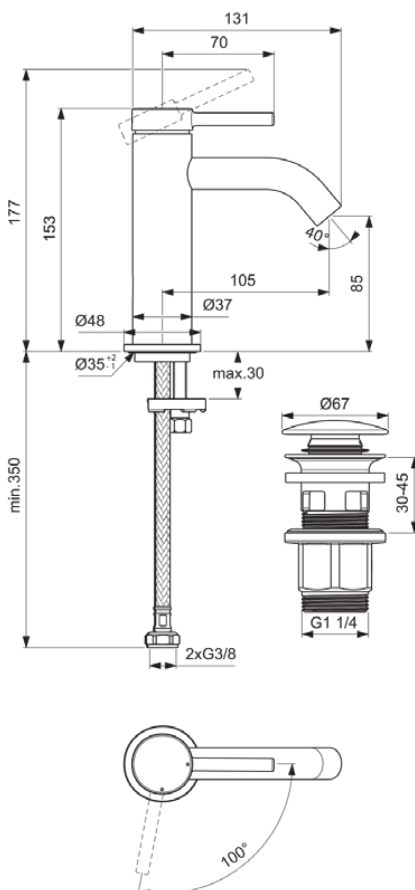

CERALINE NUOVO

BD759XG

CERALINE NUOVO | Wastafelmengkraan 48x136.5x153 mm, 105 mm sprong uitloop in matzwart afwerking, 3.8 l/min (3 bar), met waste | EasyFix, Verborgen straalregelaar, Blue Start technologie, FirmaFlow, Anti-vandalisme

Afbeelding & technische tekening

Algemene informatie

Productcategorie:	Wastafelmengkranen
Producttype:	Wastafelmengkraan
Merk:	Ideal Standard
Collectie:	CERALINE NUOVO
Ontwerper:	Palomba Serafini Associati
Colour:	XG - Matzwart
Afwerking van het oppervlak:	mat
Hoogte (mm):	153 - 177
Breedte (mm):	48
Lengte / sprong (mm):	136.5
Bevestigingswijze:	EasyFix
Nettogewicht (kg):	0.90
EAN-code:	3800861124535