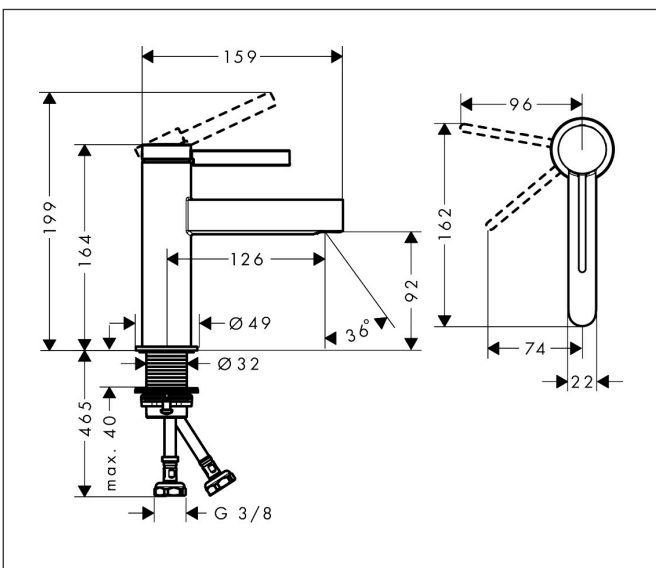

| | |
|-------------|---|
| Merk | hansgrohe |
| Artikelnaam | Finoris ééngreeps wastafelmengkraan 100 CoolStart met Push Open afvoer |
| Art.nr. | 76012700 |
| Oppervlakte | Mat wit |
| Netto prijs | 281,41 EUR |

Product foto

Kenmerken

- ComfortZone: 100
- voorsprong uitloop 126 mm
- uitloophoogte: 92 mm
- greepvariant: Met pingreep
- vaste uitloop
- straalsoort: laminaire straal
- maximale doorstroomhoeveelheid bij 3 bar: 5 l/min
- keramisch kardoes
- push-open afvoergarnituur G 1¼
- materiaal afvoergarnituur: metaal
- koud water met de greep in de middenpositie, bespaart energie en kosten

Maat tekeningen

Technologie

Certificaat

Merk hansgrohe
 Artikelnaam **Finoris** ééngreeps wastafelmengkraan 100 CoolStart met Push Open afvoer
 Art.nr. 76012700
 Oppervlakte Mat wit
 Netto prijs 281,41 EUR