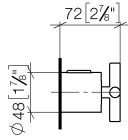

## TARA Mengenreguliergriff - Chrom gebürstet

---

TARA

11 431 892

11 431 892

mm [inches]

11 431 892

Ersatzteile für die  
anderen  
Oberflächenvarianten  
finden Sie hier:  
Chrom