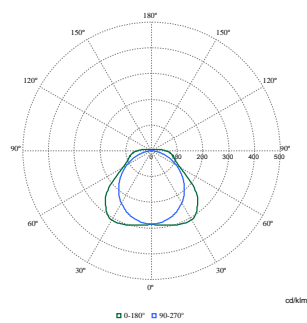

CoreLine waterdicht gen3

Maatschets

Fotometrische gegevens

Polar Normal (separate) - 910505106534