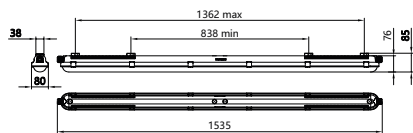

CoreLine waterdicht gen3

Maatschets