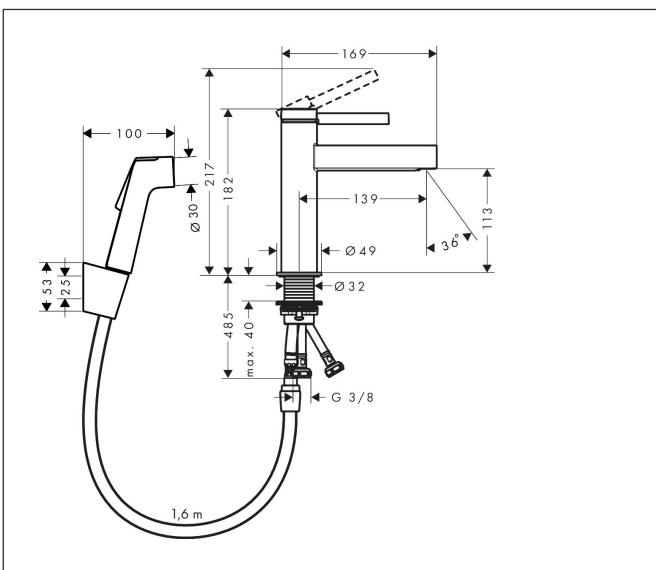

Merk	hansgrohe
Artikelnaam	Finoris ééngreeps wastafelmengkraan 110 met bidet handdouche en doucheslang 160 cm
Art.nr.	76210140
Oppervlakte	Brushed Bronze
Netto prijs	458,57 EUR

Product foto

Kenmerken

- ComfortZone: 110
- voorsprong uitloop 139 mm
- uitloophoogte: 113 mm
- greepvariant: Met pingreep
- vaste uitloop
- straalsoort: laminaire straal
- bidet handdouche met douchestraal
- maximale doorstroomhoeveelheid bij 3 bar: 5 l/min
- keramisch kardoes
- push-open afvoergarnituur G 1¼
- materiaal afvoergarnituur: metaal
- EU taxonomie: max 6l/min - draagt substantieel bij aan duurzaamheid

Maat tekeningen

Technologie

Certificaat

Merk: hansgrohe
 Artikelnaam: **Finoris** ééngreeps wastafelmengkraan 110 met bidet handdouche en doucheslang 160 cm
 Art.nr.: 76210140
 Oppervlakte: Brushed Bronze
 Netto prijs: 458,57 EUR

Stroomschema