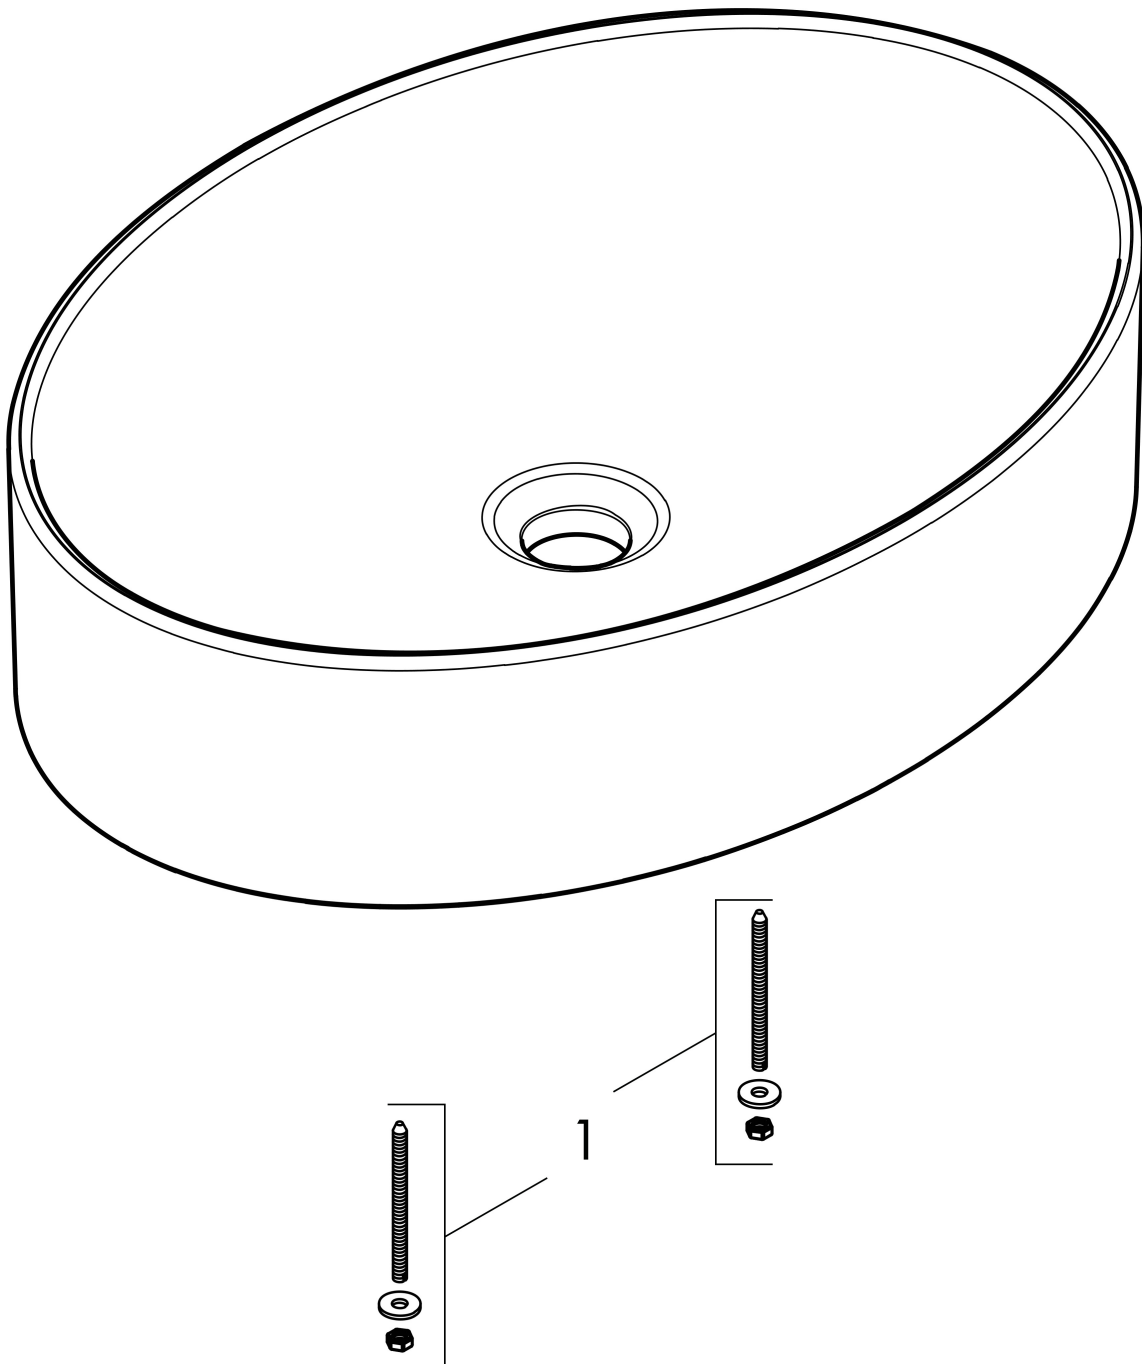

Merk	hansgrohe
Artikelnaam	Xuniva D waskom 550/400 zonder kraangat en overloop, SmartClean
Art.nr.	61072450
Oppervlakte	wit
Netto prijs	313,67 EUR

Explosietekening voor bouwjaar: >06/23