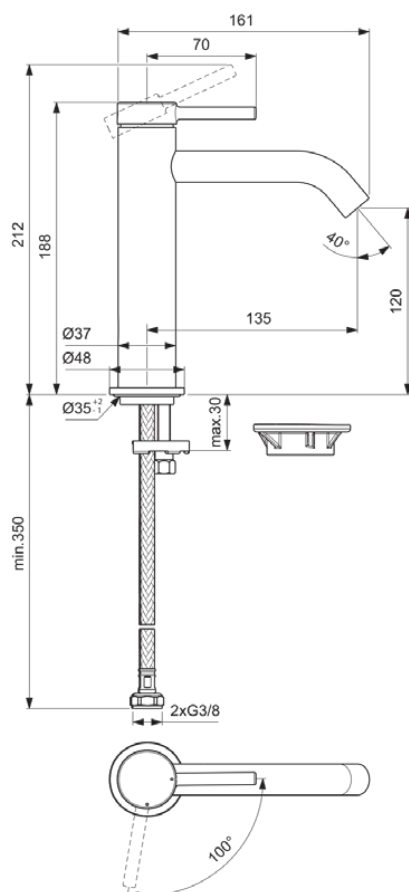

## BD760AA

CERALINE NUOVO | Wastafelmengkraan 48x166.5x212 mm, 135 mm sprong uitloop in chroom afwerking, 3.8 l/min (3 bar), zonder waste | Verborgen straalregelaar, Blue Start technologie, Anti-vandalisme, SmartShine

### Algemene informatie

Productcategorie:	Wastafelmengkranen
Producttype:	Wastafelmengkraan
Merk:	Ideal Standard
Collectie:	CERALINE NUOVO
Ontwerper:	Palomba Serafini Associati
Colour:	AA - Chroom
Afwerking van het oppervlak:	glanzend
Hoogte (mm):	212
Breedte (mm):	48
Lengte / sprong (mm):	166.5
Bevestigingswijze:	Schachtconstructie
Nettogewicht (kg):	0.91
EAN-code:	3800861124542