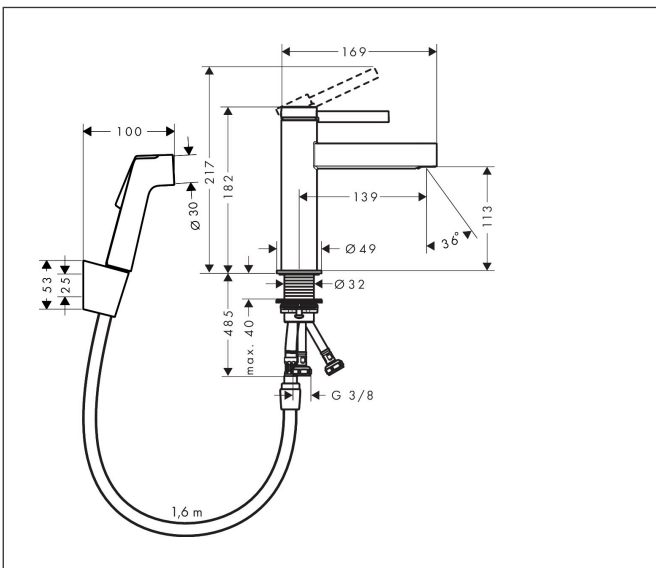

Merk	hansgrohe
Artikelnaam	Finoris ééngreeps wastafelmengkraan 110 met bidet handdouche en doucheslang 160 cm
Art.nr.	76210340
Oppervlakte	Brushed Black Chrome
Netto prijs	458,57 EUR

Product foto

Kenmerken

- ComfortZone: 110
- voorsprong uitloop 139 mm
- uitloophoogte: 113 mm
- greepvariant: Met pingreep
- vaste uitloop
- straalsoort: laminaire straal
- bidet handdouche met douchestraal
- maximale doorstroomhoeveelheid bij 3 bar: 5 l/min
- keramisch kardoes
- push-open afvoergarnituur G 1¼
- materiaal afvoergarnituur: metaal
- EU taxonomie: max 6l/min - draagt substantieel bij aan duurzaamheid

Maat tekeningen

Technologie

Certificaat

Merk: hansgrohe
 Artikelnaam: **Finoris** ééngreeps wastafelmengkraan 110 met bidet handdouche en doucheslang 160 cm
 Art.nr.: 76210340
 Oppervlakte: Brushed Black Chrome
 Netto prijs: 458,57 EUR