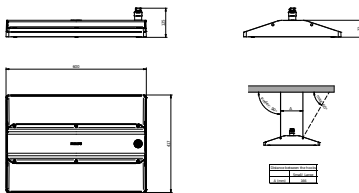

GentleSpace Gen4

Lumenbehoud (EN-IEC 62722-2-1) bij mediaan L85
bruikbare levensduur van 100.000 uur

Productgegevens

Productnaam voor bestelling	BY581P 250S/840 DIA WB GC SI
Volledige productnaam	BY581P 250S/840 DIA WB GC SI
Full EOC	872016959416600
Bestelcode	8720169594166
Materiaalnr. (12NC)	910505102880

Lokale code	8720169594166
Numerator - Aantal per pak	1
EAN/UPC - product/behuizing	8720169594166
Numerator - Dozen per buitendoos	1
EAN/UPC - Case	8720169594166
Code productfamilie	BY581P [Gentlespace gen4 Large]

Maatschets

BY581P, BY583P suspended