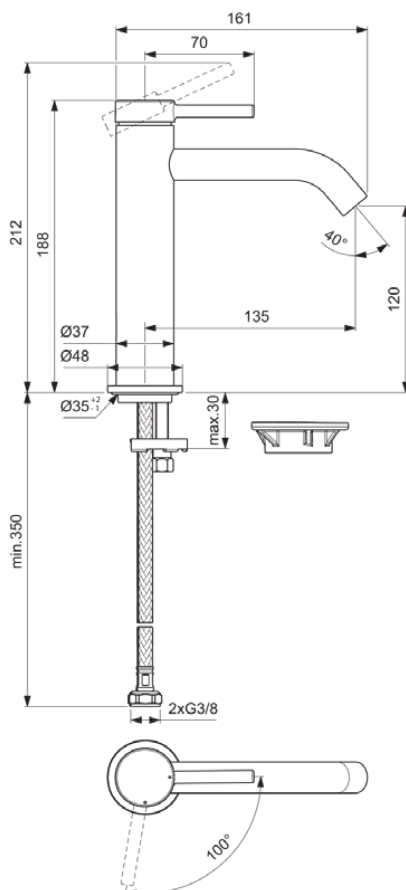

CERALINE NUOVO

BD760XG

CERALINE NUOVO | Wastafelmengkraan 48x166.5x212 mm, 135 mm sprong uitloop in matzwart afwerking, 3.8 l/min (3 bar), zonder waste | Verborgen straalregelaar, Blue Start technologie, Anti-vandalisme

Afbeelding & technische tekening

Algemene informatie

Productcategorie:	Wastafelmengkranen
Producttype:	Wastafelmengkraan
Merk:	Ideal Standard
Collectie:	CERALINE NUOVO
Ontwerper:	Palomba Serafini Associati
Colour:	XG - Matzwart
Afwerking van het oppervlak:	mat
Hoogte (mm):	212
Breedte (mm):	48
Lengte / sprong (mm):	166.5
Bevestigingswijze:	Schachtconstructie
Nettogewicht (kg):	0.91
EAN-code:	3800861124559