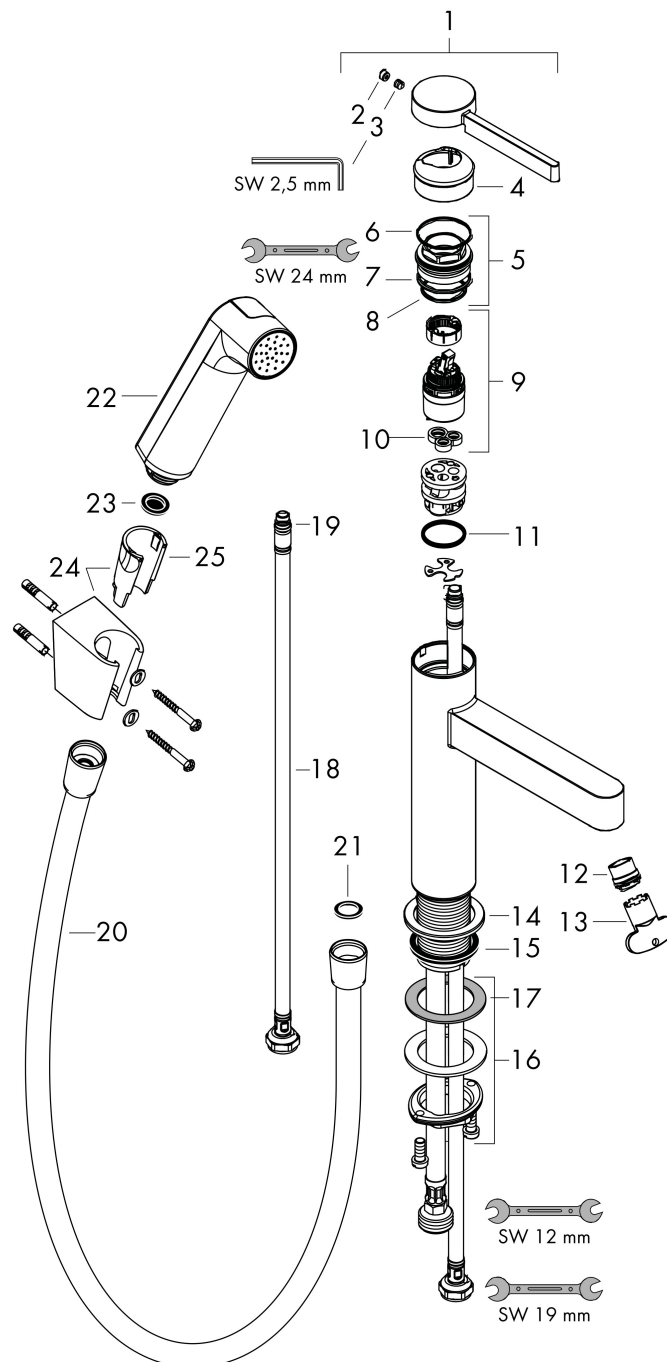

Merk	hansgrohe
Artikelnaam	Finoris ééngreeps wastafelmengkraan 260 met bidethanddouche en doucheslang 160 cm
Art.nr.	76220140
Oppervlakte	Brushed Bronze
Netto prijs	634,84 EUR

Explosietekening voor bouwjaar: >09/25