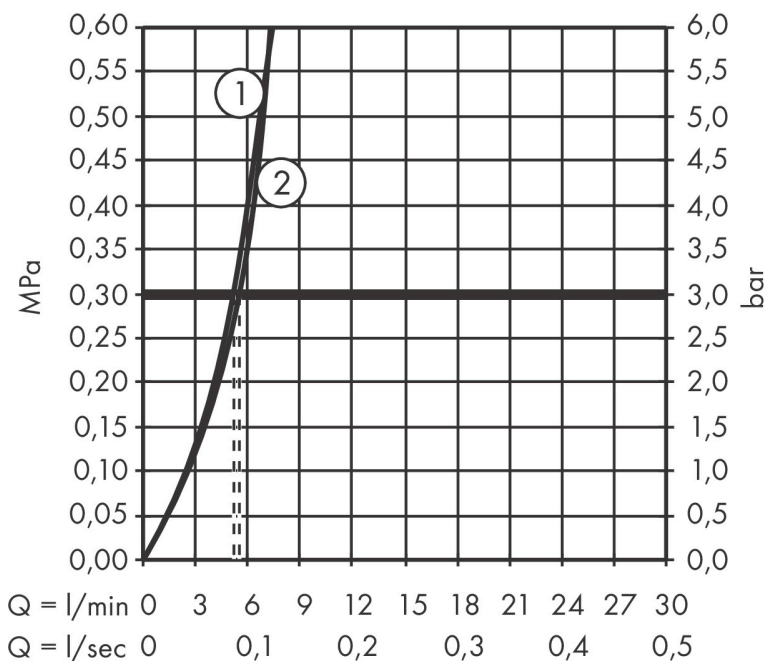

Merk hansgrohe
Artikelnaam **Finoris** ééngreeps wastafelmengkraan 260 met bidethanddouche en doucheslang
160 cm
Art.nr. 76220140
Oppervlakte Brushed Bronze
Netto prijs 634,84 EUR

Stroomschema