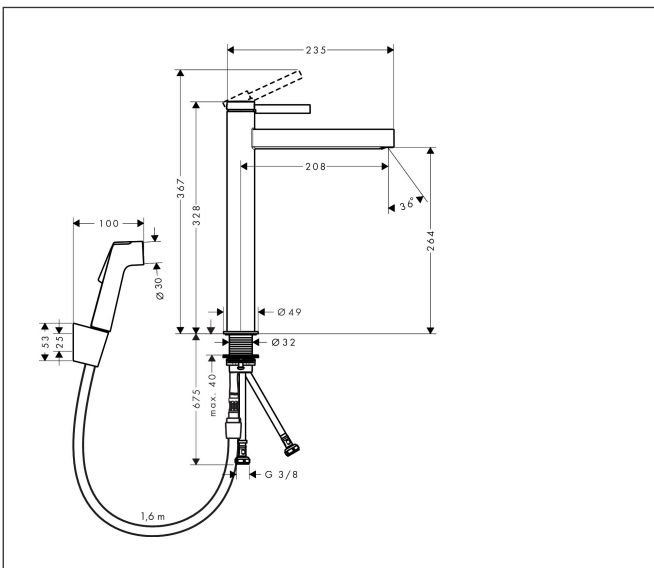

Merk	hansgrohe
Artikelnaam	<b>Finoris</b> ééngreeps wastafelmengkraan 260 met bidethanddouche en doucheslang
Art.nr.	76220140
Oppervlakte	Brushed Bronze
Netto prijs	634,84 EUR

## Kenmerken

- ComfortZone: 260
- voorsprong uitloop 208 mm
- uitloophoogte: 264 mm
- greepvariant: Met pingreep
- vaste uitloop
- straalsoort: laminaire straal
- bidet handdouche met douchestraal
- maximale doorstroomhoeveelheid bij 3 bar: 5,4 l/min
- keramisch kardoes
- push-open afvoergarnituur G 1¼
- materiaal afvoergarnituur: metaal
- EU taxonomie: max 6l/min - draagt substantieel bij aan duurzaamheid

## Maat tekeningen

## Certificaat

Merk hansgrohe  
 Artikelnaam **Finoris** ééngreeps wastafelmengkraan 260 met bidethanddouche en doucheslang  
 160 cm  
 Art.nr. 76220140  
 Oppervlakte Brushed Bronze  
 Netto prijs 634,84 EUR