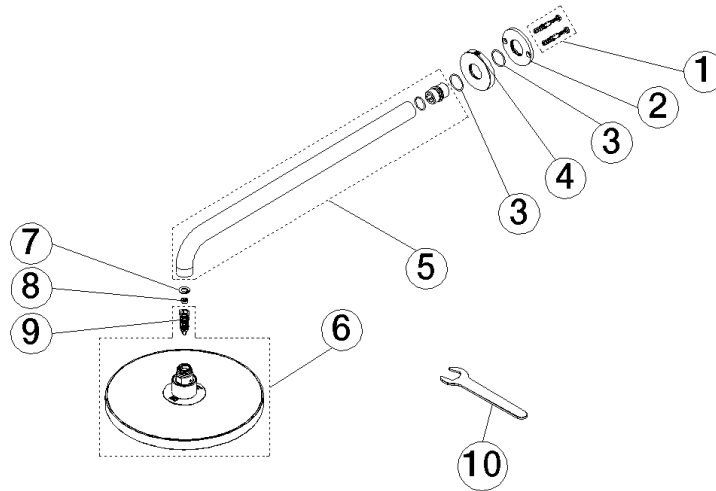

SERIENSPEZIFISCH Regenbrause mit Wandanbindung 220 mm - Dark Platinum gebürstet

SERIENSPEZIFISC
,,

28 645 970 Produktversion ab 01.04.2025

- Regenbrause Ø 220 mm
- Material Regenbrause: Kunststoff
- PURE RAIN, Durchfluss max. 9 l/min (bei 3 Bar)
- Funktion ab: 8 l/min
- mit Leerlauf-Funktion
- mit Antikalk-System

Technische Daten:

- Ausladung 450 mm
- Rosette Ø 60 mm
- Anschluss 1/2"

Hinweise:

	Dark Platinum gebürstet	28 645 970-99
	Chrom	28 645 970-00
	Dark Chrome	28 645 970-19
	Light Gold (PVD)	28 645 970-26
	Light Gold gebürstet (PVD)	28 645 970-27
	Schwarz matt	28 645 970-33
	Gold gebürstet (PVD)	28 645 970-37
	Bronze gebürstet (PVD)	28 645 970-42
	Chrom gebürstet	28 645 970-93

Empfohlenes Zubehör

UP-Wandwinkel -

35 085 970 90

- Min. Einbautiefe 90 mm
- Max. Einbautiefe 163 mm

28 645 970 Produktversion ab 01.04.2025
mm [inches]

Durchflussdiagramm

Ersatzteilstückliste

Nr.	Artikelnummer	Benennung	Verbaumenge	Lieferzeit
6	90 12 05 093 00-99	Regenbrause rund Ø 220 mm - Dark Platinum gebürstet	1,00	20
7	09 16 01 014 90	Ring Sicherungsring Ø 15 x 1 mm -	1,00	2
8	09 23 01 136 90	Durchflussbegrenzer -	1,00	2
5	90 11 03 070 00-99	Rohr 462 x 61 x 24 mm - Dark Platinum gebürstet	1,00	20
10	90 30 09 069 00 90	Montageschlüssel -	1,00	2
4	09 27 97 015-99	Rosette DB Logo Ø 60 x 9 mm - Dark Platinum gebürstet	1,00	20
3	09 14 10 150 90	O-Ring 23 x 1,5 mm -	2,00	2
9	90 18 40 278 00 90	Rohrbelüfter Ø 14 x 37,5 mm, 7 l/min. -	1,00	2
2	09 17 20 120 90	Anschluss Ø 56,50 x 5 mm -	1,00	2
1	04 30 31 032 00 90	Befestigungssatz Schraube 4 x 35 mm -	1,00	2