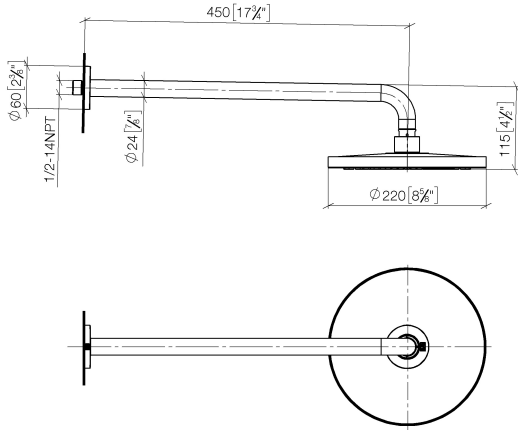

SERIENSPEZIFISCH Regenbrause mit Wandanbindung 220 mm - Dark Platinum gebürstet

SERIENSPEZIFISC
,,

28 645 970 Produktversion ab 01.04.2025

- Regenbrause Ø 220 mm
- Material Regenbrause: Kunststoff
- PURE RAIN, Durchfluss max. 9 l/min (bei 3 Bar)
- Funktion ab: 8 l/min
- mit Leerlauf-Funktion
- mit Antikalk-System

Technische Daten:

- Ausladung 450 mm
- Rosette Ø 60 mm
- Anschluss 1/2"

Hinweise:

	Dark Platinum gebürstet	28 645 970-99
	Chrom	28 645 970-00
	Dark Chrome	28 645 970-19
	Light Gold (PVD)	28 645 970-26
	Light Gold gebürstet (PVD)	28 645 970-27
	Schwarz matt	28 645 970-33
	Gold gebürstet (PVD)	28 645 970-37
	Bronze gebürstet (PVD)	28 645 970-42
	Chrom gebürstet	28 645 970-93

Empfohlenes Zubehör

UP-Wandwinkel -

35 085 970 90

- Min. Einbautiefe 90 mm
- Max. Einbautiefe 163 mm

28 645 970 Produktversion ab 01.04.2025
mm [inches]

Durchflussdiagramm

Ersatzteilstückliste

Nr.	Artikelnummer	Benennung	Verbaumenge	Lieferzeit
6	90 12 05 093 00-99	Regenbrause rund Ø 220 mm - Dark Platinum gebürstet	1,00	20
7	09 16 01 014 90	Ring Sicherungsring Ø 15 x 1 mm -	1,00	2
8	09 23 01 136 90	Durchflussbegrenzer -	1,00	2
5	90 11 03 070 00-99	Rohr 462 x 61 x 24 mm - Dark Platinum gebürstet	1,00	20
10	90 30 09 069 00 90	Montageschlüssel -	1,00	2
4	09 27 97 015-99	Rosette DB Logo Ø 60 x 9 mm - Dark Platinum gebürstet	1,00	20
3	09 14 10 150 90	O-Ring 23 x 1,5 mm -	2,00	2
9	90 18 40 278 00 90	Rohrbelüfter Ø 14 x 37,5 mm, 7 l/min. -	1,00	2
2	09 17 20 120 90	Anschluss Ø 56,50 x 5 mm -	1,00	2
1	04 30 31 032 00 90	Befestigungssatz Schraube 4 x 35 mm -	1,00	2