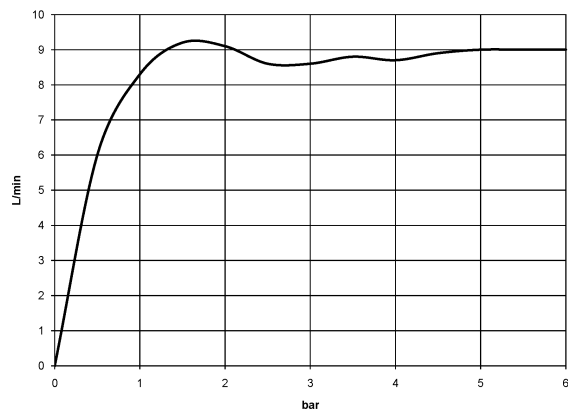

SERIENSPEZIFISCH Regenbrause mit Wandanbindung 220 mm - Dark Platinum gebürstet

SERIENSPEZIFISC
,,

28 645 970 Produktversion ab 01.04.2025

- Regenbrause Ø 220 mm
- Material Regenbrause: Kunststoff
- PURE RAIN, Durchfluss max. 9 l/min (bei 3 Bar)
- Funktion ab: 8 l/min
- mit Leerlauf-Funktion
- mit Antikalk-System

Technische Daten:

- Ausladung 450 mm
- Rosette Ø 60 mm
- Anschluss 1/2"

Hinweise:

	Dark Platinum gebürstet	28 645 970-99
	Chrom	28 645 970-00
	Dark Chrome	28 645 970-19
	Light Gold (PVD)	28 645 970-26
	Light Gold gebürstet (PVD)	28 645 970-27
	Schwarz matt	28 645 970-33
	Gold gebürstet (PVD)	28 645 970-37
	Bronze gebürstet (PVD)	28 645 970-42
	Chrom gebürstet	28 645 970-93

Empfohlenes Zubehör

UP-Wandwinkel -

35 085 970 90

- Min. Einbautiefe 90 mm
- Max. Einbautiefe 163 mm

28 645 970 Produktversion ab 01.04.2025
mm [inches]

Durchflussdiagramm

Ersatzteilstückliste

Nr.	Artikelnummer	Benennung	Verbaumenge	Lieferzeit
6	90 12 05 093 00-99	Regenbrause rund Ø 220 mm - Dark Platinum gebürstet	1,00	20
7	09 16 01 014 90	Ring Sicherungsring Ø 15 x 1 mm -	1,00	2
8	09 23 01 136 90	Durchflussbegrenzer -	1,00	2
5	90 11 03 070 00-99	Rohr 462 x 61 x 24 mm - Dark Platinum gebürstet	1,00	20
10	90 30 09 069 00 90	Montageschlüssel -	1,00	2
4	09 27 97 015-99	Rosette DB Logo Ø 60 x 9 mm - Dark Platinum gebürstet	1,00	20
3	09 14 10 150 90	O-Ring 23 x 1,5 mm -	2,00	2
9	90 18 40 278 00 90	Rohrbelüfter Ø 14 x 37,5 mm, 7 l/min. -	1,00	2
2	09 17 20 120 90	Anschluss Ø 56,50 x 5 mm -	1,00	2
1	04 30 31 032 00 90	Befestigungssatz Schraube 4 x 35 mm -	1,00	2