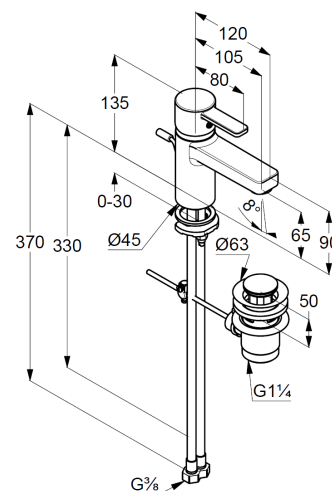

Strahlregler M24 PCA

Keramik-Kartusche mit Heißwasserbegrenzung

Durchflussmenge bei 3 bar 6 l/min.

flexible Druckschläuche G3/8 DVGW zugelassen

Schnell-Montagesystem

Zugstangen-Ablaufgarnitur G1 1/4 Metall

Produktabbildung/ Product picture

Maßzeichnung/ Dimensional drawing

Durchfluss/ Flow rate