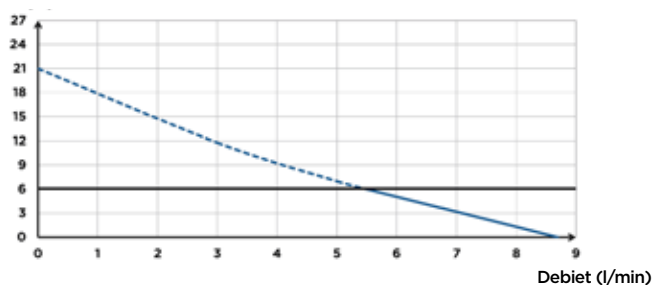

POMPCURVE

Opvoerhoogte (m)

Max. aanbevolen hoogte: 6 m

TECHNISCHE SPECIFICATIES

Max. vermogen van de bijbehorende airco	8 kW
Inlaatdiameter DN	16 mm
Afvoerdiameter DN	6 mm
Max. debiet	9 l/h +/-15%
T° max. van inkomend water	35°C
Max. aanzuiging tussen detectieblok en pomp	2 m
Spanning - Frequentie	220-240 V - 50-60 Hz
Max. opgenomen motorvermogen	22 W
Beschermingsgraad (IP)	IP24
Geluidsniveau	21 dB(A)
Identificatie en logistiek	
EAN-code	3308815083520
Artikel nr.	CLIMMINI3S

Afmetingen (mm)