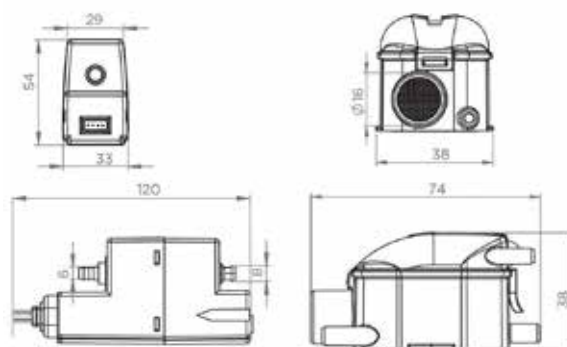

POMPCURVE

Opvoerhoogte (m)

Max. aanbevolen hoogte: 6 m

TECHNISCHE SPECIFICATIES

Max. vermogen van de bijbehorende airco	8 kW
Inlaatdiameter DN	16 mm
Afvoerdiameter DN	6 mm
Max. debiet	9 l/h +/-15%
T° max. van inkomend water	35°C
Max. aanzuiging tussen detectieblok en pomp	2 m
Spanning - Frequentie	220-240 V - 50-60 Hz
Max. opgenomen motorvermogen	22 W
Beschermingsgraad (IP)	IP24
Geluidsniveau	21 dB(A)
Identificatie en logistiek	
EAN-code	3308815083520
Artikel nr.	CLIMMINI3S

Afmetingen (mm)