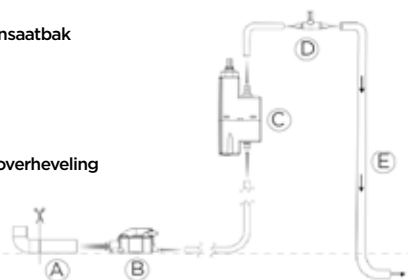

Sanicondens Clim Mini S

6 m

PRODUCTVOORDELEN

- Mini-pomp voor een discrete installatie
- Geluidsarm: slechts 21 dB(A)
- Beveiligingssysteem: thermische beveiliging op 130°C en overloopalarm
- Gemakkelijk te controleren: transparante voet

AANSLUITINGEN

- (A) Aansluiting voor condensaatbak
- (B) Detectieblok
- (C) Pompblok
- (D) Beluchtingsklep tegen overheveling
- (E) Rioolbuis

INHOUD VERPAKKING

Pomp, sensorblok, slang (1,2 m), sensorhouder, ontluchtings slang, voedingskabel

POMPCURVE

Opvoerhoogte (m)

Max. aanbevolen hoogte: 6 m

TECHNISCHE SPECIFICATIES

Max. vermogen van de bijbehorende airco	8 kW
Inlaatdiameter DN	16 mm
Afvoerdiameter DN	6 mm
Max. debiet	9 l/h +/-15%
T° max. van inkomend water	35°C
Max. aanzuiging tussen detectieblok en pomp	2 m
Spanning - Frequentie	220-240 V - 50-60 Hz
Max. opgenomen motorvermogen	22 W
Beschermingsgraad (IP)	IP24
Geluidsniveau	21 dB(A)
Identificatie en logistiek	
EAN-code	3308815083520
Artikel nr.	CLIMMINI3S

Afmetingen (mm)