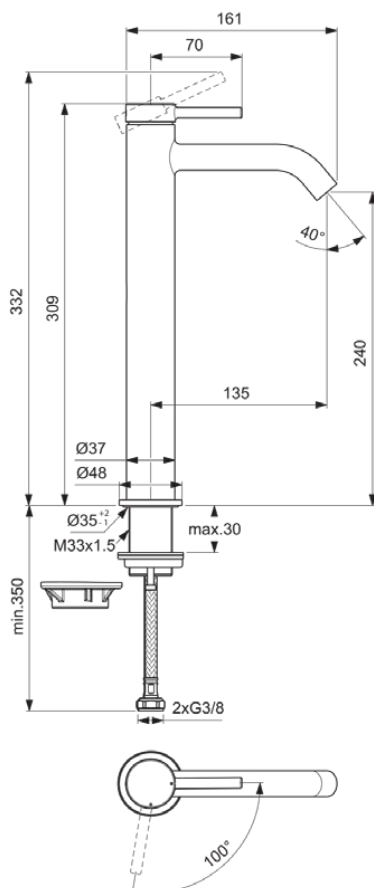

CERALINE NUOVO

BD762AA

CERALINE NUOVO | Wastafelmengkraan 48x166.5x309 mm, 135 mm sprong uitloop in chroom afwerking, 3.8 l/min (3 bar), zonder waste | Verborgen straalregelaar, Blue Start technologie, FirmaFlow, Anti-vandalisme, SmartShine

Afbeelding & technische tekening

Algemene informatie

Productcategorie:	Wastafelmengkranen
Producttype:	Wastafelmengkraan
Merk:	Ideal Standard
Collectie:	CERALINE NUOVO
Ontwerper:	Palomba Serafini Associati
Colour:	AA - Chroom
Afwerking van het oppervlak:	glanzend
Hoogte (mm):	309 - 332
Breedte (mm):	48
Lengte / sprong (mm):	166.5
Bevestigingswijze:	Schachtconstructie
Nettogewicht (kg):	1.29
EAN-code:	3800861124580