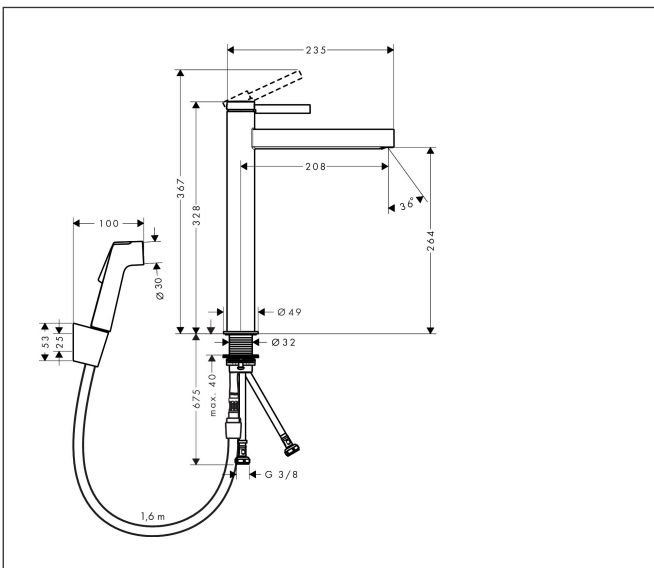

Merk	hansgrohe
Artikelnaam	<b>Finoris</b> ééngreeps wastafelmengkraan 260 met bidethanddouche en doucheslang 160 cm
Art.nr.	76220340
Oppervlakte	Brushed Black Chrome
Netto prijs	634,84 EUR

## Kenmerken

- ComfortZone: 260
- voorsprong uitloop 208 mm
- uitloophoogte: 264 mm
- greepvariant: Met pingreep
- vaste uitloop
- straalsoort: laminaire straal
- bidet handdouche met douchestraal
- maximale doorstroomhoeveelheid bij 3 bar: 5,4 l/min
- keramisch kardoes
- push-open afvoergarnituur G 1¼
- materiaal afvoergarnituur: metaal
- EU taxonomie: max 6l/min - draagt substantieel bij aan duurzaamheid

## Maat tekeningen

## Certificaat

Merk: hansgrohe  
 Artikelnaam: **Finoris** ééngreeps wastafelmengkraan 260 met bidethanddouche en doucheslang 160 cm  
 Art.nr.: 76220340  
 Oppervlakte: Brushed Black Chrome  
 Netto prijs: 634,84 EUR