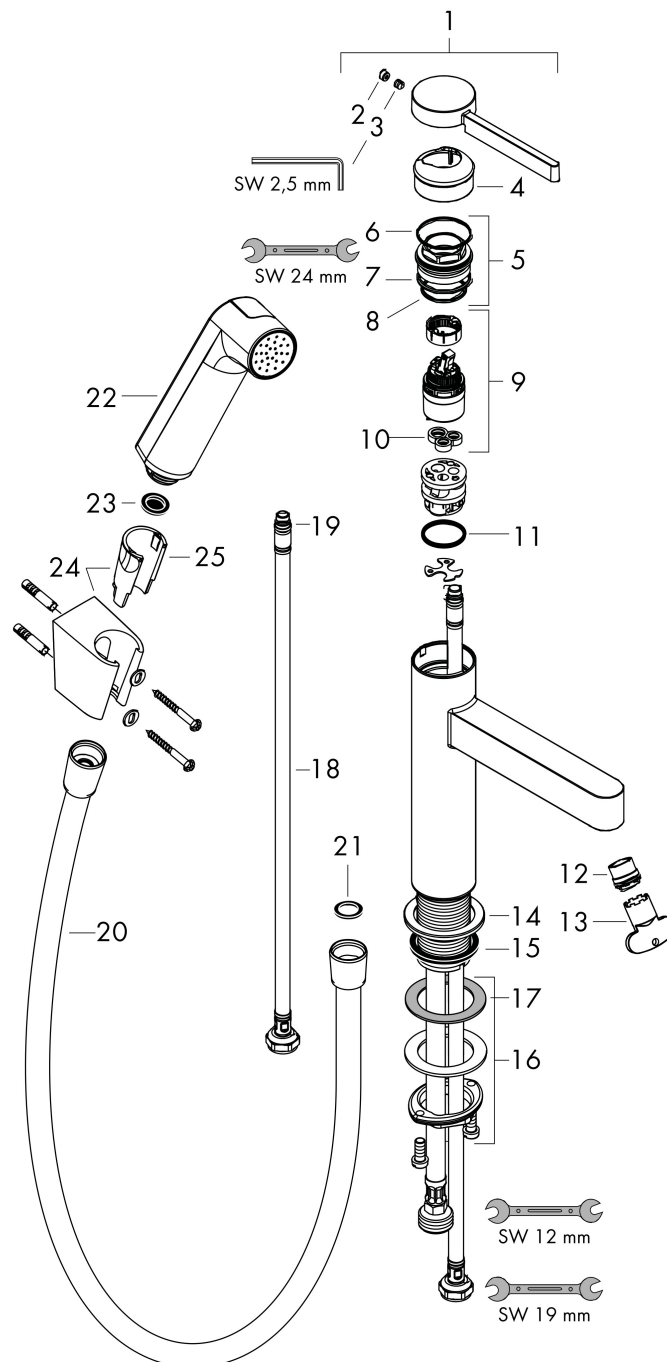

Merk	hansgrohe
Artikelnaam	Finoris ééngreeps wastafelmengkraan 260 met bidethanddouche en doucheslang 160 cm
Art.nr.	76220340
Oppervlakte	Brushed Black Chrome
Netto prijs	634,84 EUR

Explosietekening voor bouwjaar: >09/25