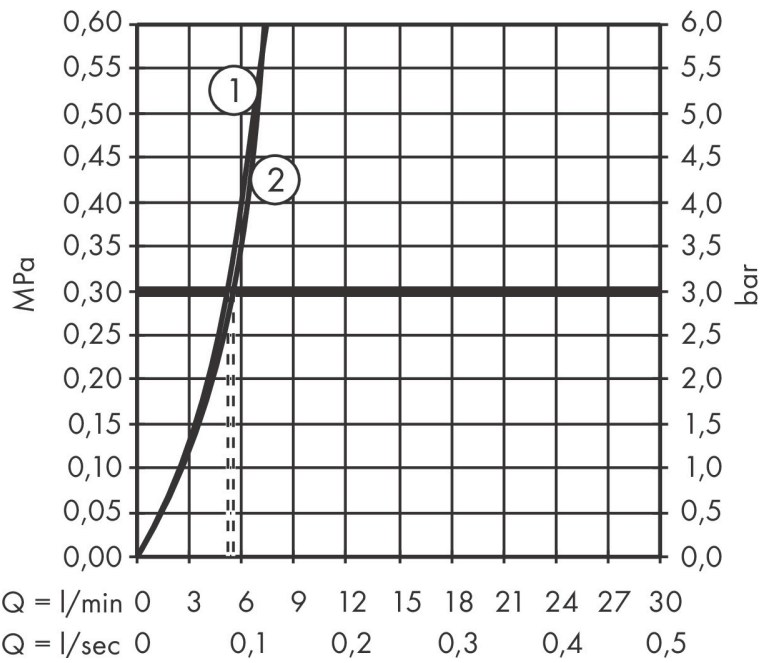

Merk: hansgrohe
Artikelnaam: **Finoris** ééngreeps wastafelmengkraan 260 met bidethanddouche en doucheslang 160 cm
Art.nr.: 76220340
Oppervlakte: Brushed Black Chrome
Netto prijs: 634,84 EUR

Stroomschema