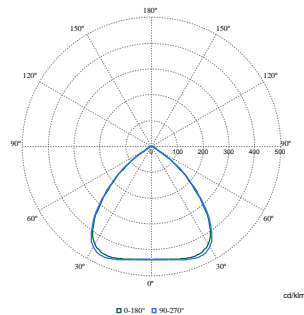

Fotometrische gegevens

Polar Normal (separate) - BY580PI - 910505102881