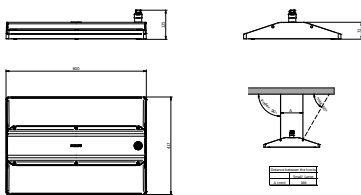

GentleSpace Gen4

Lumenbehoud (EN-IEC 62722-2-1) bij mediaan L85
bruikbare levensduur van 100.000 uur

Productgegevens

Productnaam voor bestelling	BY581P 350S/840 DIA WB GC SI
Volledige productnaam	BY581P 350S/840 DIA WB GC SI
Full EOC	872016959417300
Bestelcode	8720169594173
Materiaalnr. (12NC)	910505102881

Lokale code	8720169594173
Numerator - Aantal per pak	1
EAN/UPC - product/behuizing	8720169594173
Numerator - Dozen per buitendoos	1
EAN/UPC - Case	8720169594173
Code productfamilie	BY581P [Gentlespace gen4 Large]

Maatschets

BY581P, BY583P suspended