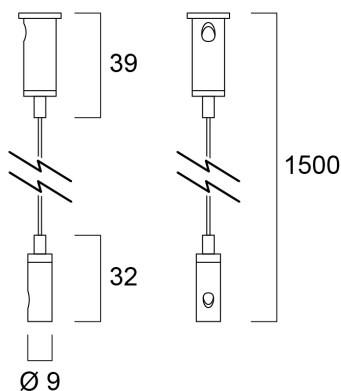

SUSPENSION KIT 1500 STD CHROME

Artikelnummer 0022651

SYLVANIA

PRO

Pendelkit 1500 STD Chromom

Technische gegevens

Afmetingen (mm)

Fotometrie

Algemene gegevens

Productnaam	SUSPENSION KIT 1500 STD CHROME
Technologie	Non - Electrical Device
Type accessoire	Mounting, Decorative
Behuizing	Aluminium
Algemene toepassing	Winkel
ETIM klasse	EC002557
Garantie	3 jaar

Fysieke gegevens

Kleur behuizing	Zilver
Gewicht (kg)	0.68

SUSPENSION KIT 1500 STD CHROME

Artikelnummer 0022651

SYLVANIA

Verpakkingen

EAN code	5410288226514
Enkele lengte verpakking (cm)	16.0
Enkele breedte verpakking (cm)	10.0
Hoogte eenheidsverpakking (cm)	0.5
DUN14 (inner)	15410288226511
Eenheden per omdoos	10
Lengte omdoos (cm)	16.0
Breedte omdoos (cm)	10.5
Diepte omdoos (cm)	7.0