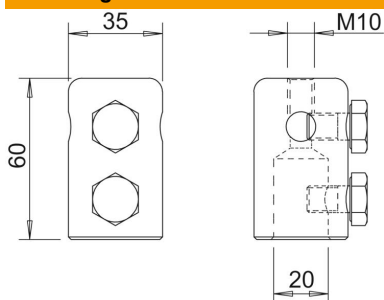

- Eindstuk voor bevestiging van ronde geleiders Rd 8-10 of opvangspitsen type 101 ISP
- Met binnendraad M10, bijv. voor montage van een Vario-snelvebinder voor een vaste leidinginstallatie op kruispunten
- Incl. M10-bouten

#### Stamgegevens

Artikelnummer	5408393
Omschrijving 1	Eindstuk
Fabrikant	OBO
Dimensie	20mm
Materiaal	aluminium
Kleinste verkoop-eenheid	10
Eenheid van hoeveelheid	Stuk
Gewicht	20 kg
Eenheid gewicht	kg/100 st.

#### Afmetingen

Lengte	60 mm
Afmeting d min.	35 mm
Maat d Ø	20 mm
Maat L	60 mm

#### Technische gegevens

Aansluiting	Ronde geleider
-------------	----------------