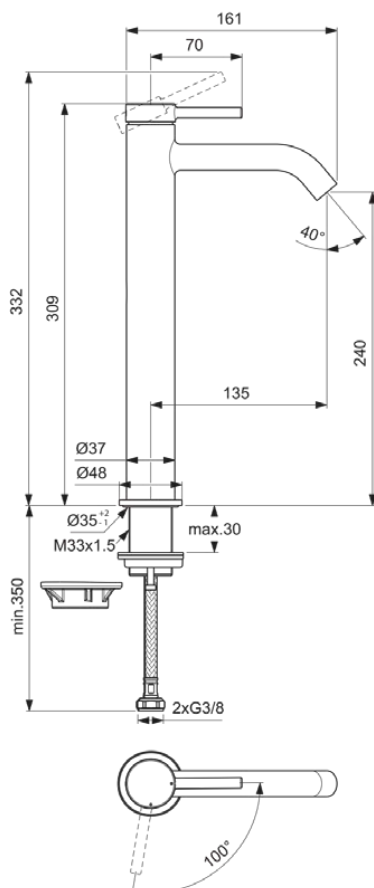

CERALINE NUOVO

BD762XG

CERALINE NUOVO | Wastafelmengkraan 48x166.5x309 mm, 135 mm sprong uitloop in matzwart afwerking, 3.8 l/min (3 bar), zonder waste | Verborgen straalregelaar, Blue Start technologie, FirmaFlow, Anti-vandalisme

Afbeelding & technische tekening

Algemene informatie

Productcategorie:	Wastafelmengkranen
Producttype:	Wastafelmengkraan
Merk:	Ideal Standard
Collectie:	CERALINE NUOVO
Ontwerper:	Palomba Serafini Associati
Colour:	XG - Matzwart
Afwerking van het oppervlak:	mat
Hoogte (mm):	309 - 332
Breedte (mm):	48
Lengte / sprong (mm):	166.5
Bevestigingswijze:	Schachtconstructie
Nettogewicht (kg):	1.29
EAN-code:	3800861124597

Product specificaties

Met kettingoog:	Nee
Geïntegreerde elektronica:	Nee
Lagedrukmodel:	Nee
Materiaal:	Metaal
Materiaal rozetten:	Metaal
Materiaal greep:	Metaal
Materiaal afvoer:	Kunststof
Materiaalkwaliteit:	Messing
Maximale volumestroom bij 3 bar (l/min):	3.8
Maximale volumestroom bij 3 bar (l/min) voor alle uitgangen:	3.8
Max. debiet bij 3 bar (l) voor uitloop:	3.8
Maximale werkdruk (bar):	0.5
Minimale werkdruk (bar):	10
Gebruikswijze:	Handmatig
PVD technologie:	Nee
Vorm van de rozet(ten):	Rond
Type uitloop:	Vast
Uitloop type:	Buis
Oppervlakte dekking:	gecoat
Afwerking van het oppervlak:	mat
Draaibare uitloop:	Nee
Type straalregelaar:	Beluchter
Zichtbaarheid van de straalregelaar:	Verborgen
Verstelbare straalregelaar:	Nee
Anti-vandalisme straalregelaar:	Ja
Contactloze bediening:	Nee
Type greep:	Pin
Type temperatuurregeling:	Handmatig bediend
Met afvoerplug:	Nee
Met rozet(ten):	Ja
Met volumestroombegrenzer:	Ja
Met grepen:	Ja
Met uitloop:	Ja
Met uittrekbare handdouche:	Nee
Met afvoerset:	Nee
M16,5x1	
EasyFix technologie:	Nee
Bevestigingswijze:	Schachtconstructie
Bevestigingswijze:	Kraangat