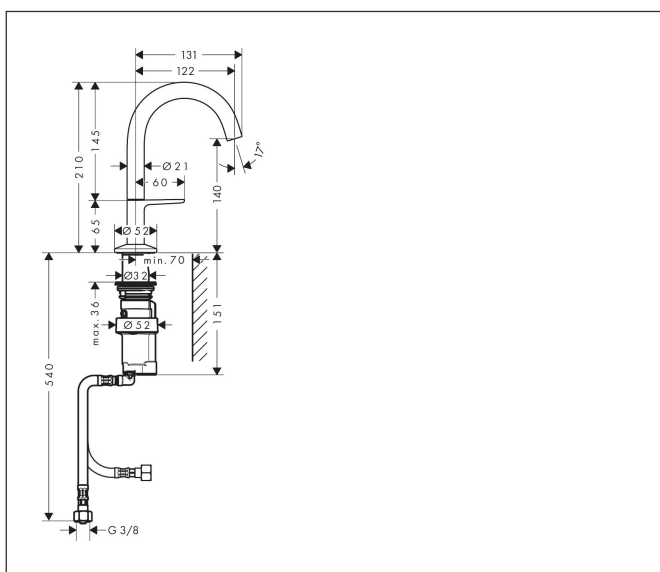

Merk AXOR
 Artikelnaam **AXOR One** wastafelmengkraan 140 Select met PushOpen afvoer
 Art.nr. 48010140
 Oppervlakte Brushed Bronze
 Netto prijs 772,59 EUR

Product foto

Kenmerken

- ComfortZone: 140
- voorsprong uitloop 122 mm
- uitloophoogte: 140 mm
- greepvariant: Select
- straalsoort: normale straal
- maximale doorstroomhoeveelheid bij 3 bar: 5 l/min
- Select kardoos met temperatuurregeling
- Select-knop aan/uit bediening
- push-open afvoergarnituur G 1 1/4
- materiaal afvoergarnituur: metaal
- koud water met de greep in de middenpositie, bespaart energie en kosten
- EU taxonomie: max 6l/min - draagt substantieel bij aan duurzaamheid

Maat tekeningen

Technologie

Merk AXOR
Artikelnaam **AXOR One** wastafelmengkraan 140 Select met PushOpen afvoer
Art.nr. 48010140
Oppervlakte Brushed Bronze
Netto prijs 772,59 EUR

Stroomschema