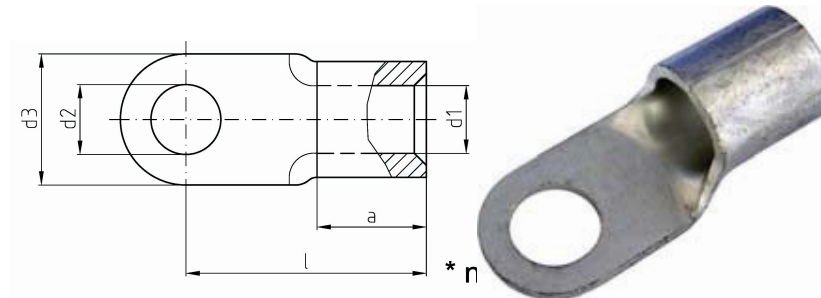

intercable

Datasheet Plaatkabelschoen DIN46234 1,5-2,5mm² M8

Artikelnummer	ICQ28
Doorsnede Kabel	1,5-2,5 mm ²
Gatmaat	M8
Materiaal	CU-HCP 99,95% volgens DIN EN 13600
Afwerking	Galvanisch vertind

Maten:

D1	2.3mm
D3	14mm
D2	8.4mm
L	17mm
A	5mm
Gewicht	0.14 kg/100